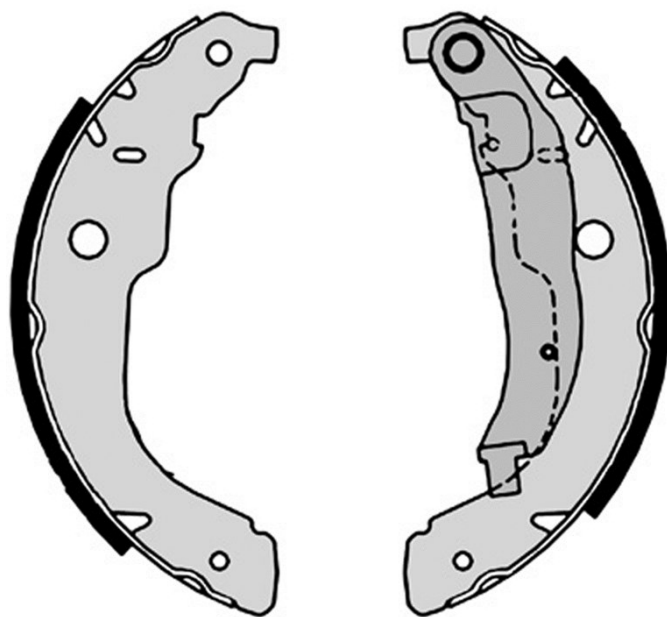

Szczeka hamulcowa S 61 528

 **brembo**
AFTERMARKET

Dane techniczne szczęki hamulcowej

Oś Tył	Średnica 228,6 mm
Szerokość 42 mm	Układ hamulcowy Bosch
Typ	Aksesoria Z dźwignią hamulca ręcznego

 **brembo**

Referencja EAN
8432509643426