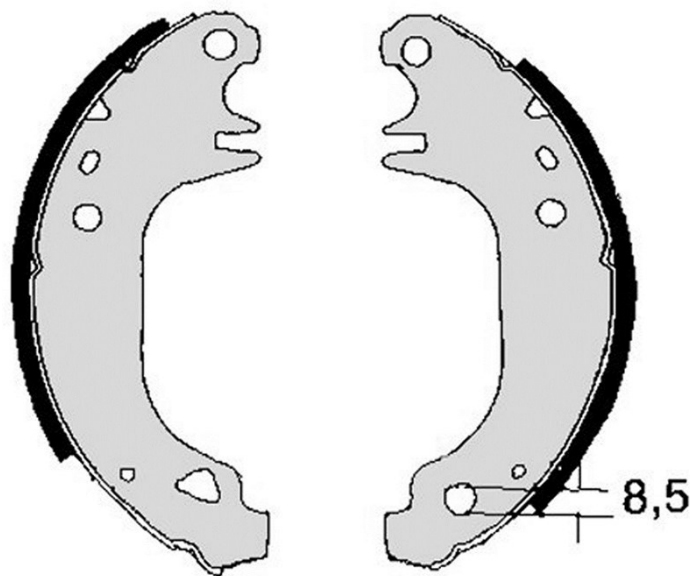

Szczeka hamulcowa S 68 517

 **brembo**
AFTERMARKET

Dane techniczne szczęki hamulcowej

Oś Tył

Średnica
180 mm

Szerokość
42 mm

Układ hamulcowy
Bendix

Typ

Aksesoria

Referencja EAN
8432509643822

 **brembo**

Pasujące pojazdy

PEUGEOT

Model	Typ	kW	Rok
309 I (10C, 10A)	1.1	40	10/85 07/89
309 I (10C, 10A)	1.3	47	10/85 07/89
309 I (10C, 10A)	1.4	49	03/89 07/89
309 I (10C, 10A)	1.4	55	03/89 07/89
309 I (10C, 10A)	1.4	62	08/88 08/89
309 I (10C, 10A)	1.5	63	06/87 12/89
309 I (10C, 10A)	1.6	69	01/86 07/89
309 I (10C, 10A)	1.6	83	07/86 06/89
309 I (10C, 10A)	1.6	53	08/87 07/89
309 I (10C, 10A)	1.6	55	10/85 07/89
309 I (10C, 10A)	1.6	59	10/85 07/89

309 I (10C, 10A)	1.6	76	11/85 09/88
309 I (10C, 10A)	1.6 Cat	55	09/86 12/89
309 I (10C, 10A)	1.9	72	03/86 07/89
309 I (10C, 10A)	1.9	80	07/88 07/89
309 I (10C, 10A)	1.9	75	10/85 07/89
309 I (10C, 10A)	1.9 D	47	06/86 07/89

RENAULT

Model	Typ	kW	Rok
11 (B/C37_)	1.1 (B/C371)	35	03/83 06/86
11 (B/C37_)	1.2 (B37S, C375)	40	10/84 12/88
11 (B/C37_)	1.4 (B/C372, B/C37C)	44	03/83 12/88
11 (B/C37_)	1.4 (B/C373)	50	03/83 12/85
11 (B/C37_)	1.4 (B/C373)	53	05/83 12/85
11 (B/C37_)	1.4 (B/C373, B/C37R)	49	03/83 12/88
11 (B/C37_)	1.6 D (B/C374)	40	08/83 12/88
11 (B/C37_)	1.7 (B/C376)	59	10/83 12/87
11 (B/C37_)	1.7 (B/C37F)	55	10/84 12/88
11 Box (S37_)	1.1 (S371)	35	03/83 06/86
11 Box (S37_)	1.2 (S37S)	40	10/84 12/88
11 Box (S37_)	1.4 (S372)	44	03/83 09/86
11 Box (S37_)	1.4 (S373)	50	03/83 12/86
11 Box (S37_)	1.6 D (S374)	40	08/83 12/88
9 (L42_)	1.1 (L421)	35	09/81 05/87
9 (L42_)	1.2 (L42S)	40	09/85 12/88
9 (L42_)	1.4 (L422, L42C)	44	12/81 12/88
9 (L42_)	1.4 (L423)	53	09/81 12/85
9 (L42_)	1.4 (L423, L42R)	49	09/85 12/88
9 (L42_)	1.4 Automatik (L423)	50	09/81 12/85
9 (L42_)	1.6 D (L424)	40	10/82 12/88
9 (L42_)	1.7 (L426)	59	09/84 12/89
SUPER 5 (B/C40_)	1.0 (B/C/400)	30	10/84 10/88
SUPER 5 (B/C40_)	1.1 (B/C/401)	34	10/84 10/88
SUPER 5 (B/C40_)	1.1 (B/C/401, B/C40H)	33	01/86 03/95
SUPER 5 (B/C40_)	1.2 (B/C40F)	40	01/87 08/90