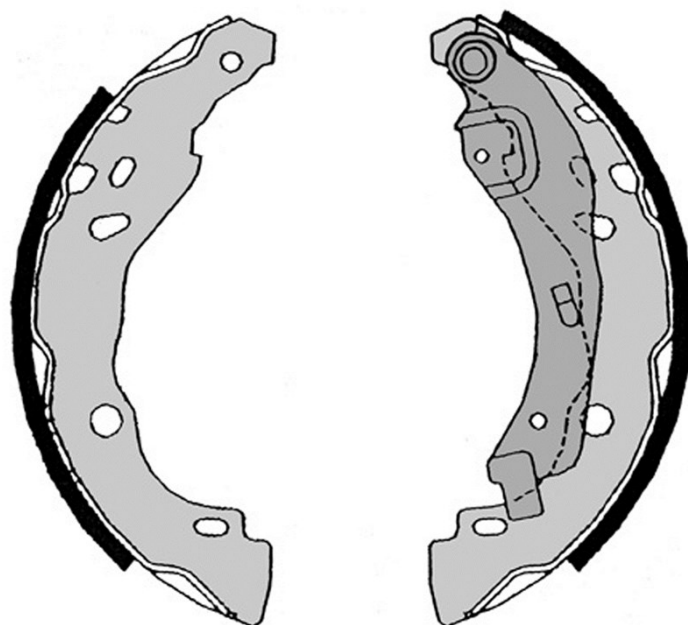

Szczeka hamulcowa S 68 525

Dane techniczne szczęki hamulcowej

Oś Tył	Średnica 203,2 mm
Szerokość 38 mm	Układ hamulcowy Bosch
Typ	Aksesoria Z dźwignią hamulca ręcznego

Referencja EAN
8432509643907

Pasujące pojazdy