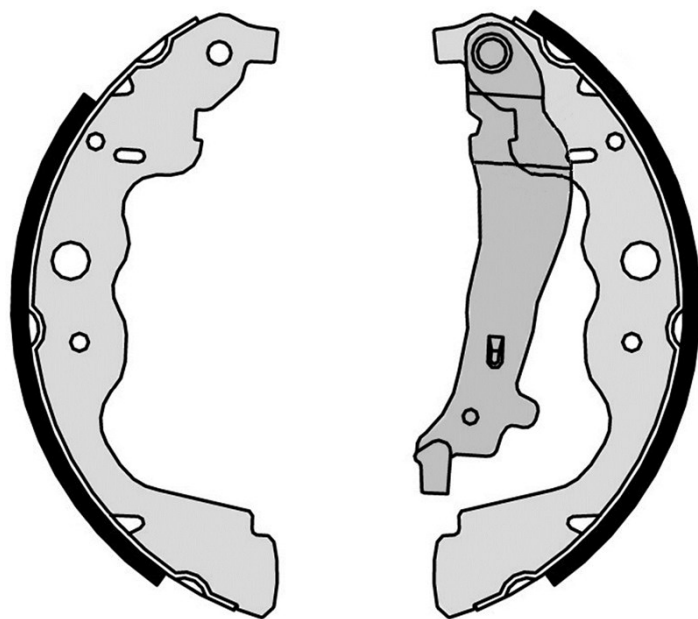

Szczeka hamulcowa S 68 546

Dane techniczne szczęki hamulcowej

Oś Tył	Średnica 230 mm
Szerokość 43 mm	Układ hamulcowy Bosch
Typ	Aksesoria Z dźwignią hamulca ręcznego

Referencja EAN
8432509651834

Pasujące pojazdy