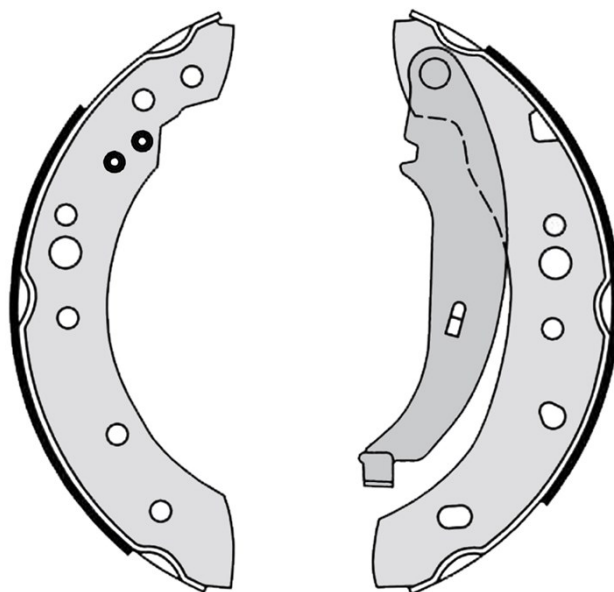

Szczeka hamulcowa S 68 547

Dane techniczne szczęki hamulcowej

Oś Tył	Średnica 203 mm
Szerokość 38 mm	Układ hamulcowy TRW
Typ	Aksesoria Z dźwignią hamulca ręcznego

Referencja EAN
8432509653760

Pasujące pojazdy