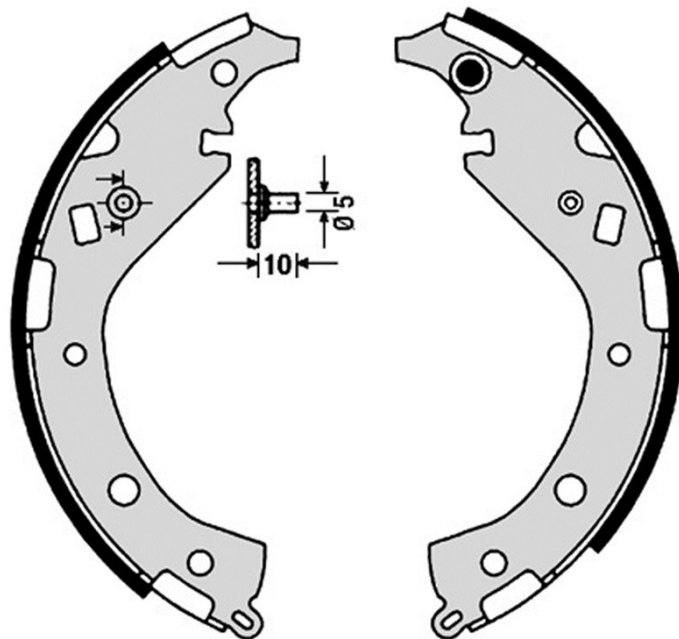

Szczęka hamulcowa S 83 549

Dane techniczne szczęki hamulcowej

Oś Tył

Średnica
228,6 mm

Szerokość
41,5 mm

Układ hamulcowy

Typ

Akcesoria

Referencja EAN
8432509644591

Pasujące pojazdy

TOYOTA

Model	Typ	kW	Rok
RAV 4 II (_A2_)	1.8 (ZCA25_, ZCA26_)	92	08/00 11/05
RAV 4 II (_A2_)	2.0 4WD (ACA21, ACA20)	110	05/00 11/05
RAV 4 II (_A2_)	2.0 D 4WD (CLA20_, CLA21_)	85	05/01 11/05
RAV 4 II (_A2_)	2.4 4WD	112	08/03 11/05