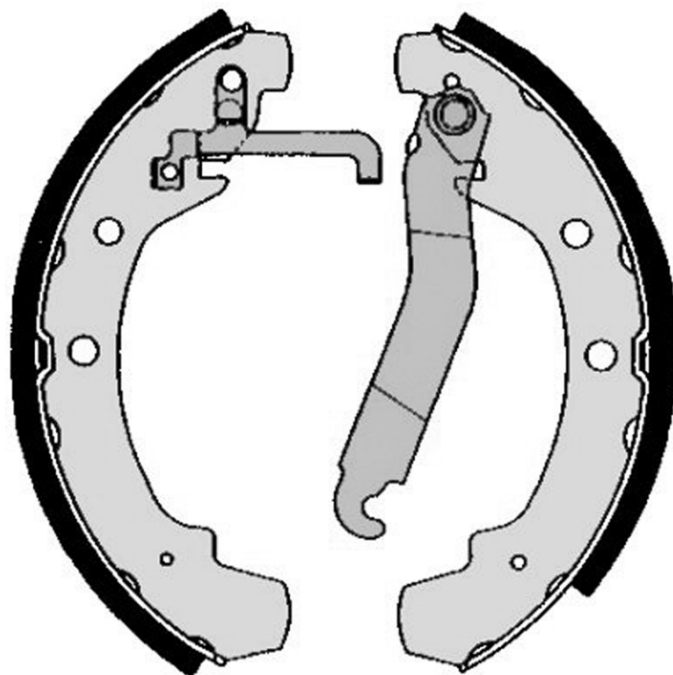

Szczeka hamulcowa S 85 510

 **brembo**
AFTERMARKET

Dane techniczne szczęki hamulcowej

Oś Tył

Średnica
252 mm

Szerokość
56 mm

Układ hamulcowy
VAG

Typ

Akcesoria
Z dźwignią hamulca ręcznego

Referencja EAN
8432509645017

 **brembo**

Pasujące pojazdy

VW

Model	Typ	kW/CV	Rok
LT 28-35 I Box (281-363)	2.0	55/75	04/75 09/83
LT 28-35 I Box (281-363)	2.4	66/90	12/82 07/92
LT 28-35 I Box (281-363)	2.4 D	55/75	01/79 07/92
LT 28-35 I Box (281-363)	2.4 D	51/69	07/90 05/96
LT 28-35 I Box (281-363)	2.4 i	69/94	08/89 06/96
LT 28-35 I Box (281-363)	2.4 TD	75/102	02/86 08/92
LT 28-35 I Box (281-363)	2.4 TD	70/95	06/92 05/96
LT 28-35 I Box (281-363)	2.4 TD	68/92	08/88 08/92
LT 28-35 I Box (281-363)	2.4 TD Syncro	70/95	08/92 04/96

LT 28-35 I Bus (281-363)	2.0	55/75	04/75 09/83
LT 28-35 I Bus (281-363)	2.4	66/90	12/82 07/92
LT 28-35 I Bus (281-363)	2.4 D	55/75	01/79 07/92
LT 28-35 I Bus (281-363)	2.4 D	51/70	08/89 06/96
LT 28-35 I Bus (281-363)	2.4 i	69/94	08/89 06/96
LT 28-35 I Bus (281-363)	2.4 TD	68/92	08/89 08/92
LT 28-35 I Bus (281-363)	2.4 TD	70/95	09/92 06/96
LT 28-35 I Bus (281-363)	2.4 TD	75/102	12/82 07/89
LT 28-35 I Platform/Chassis (281-363)	2.0	55/75	04/75 09/83
LT 28-35 I Platform/Chassis (281-363)	2.4	66/90	12/82 07/92
LT 28-35 I Platform/Chassis (281-363)	2.4 D	51/69	08/90 06/96
LT 28-35 I Platform/Chassis (281-363)	2.4 D	55/75	12/78 02/91
LT 28-35 I Platform/Chassis (281-363)	2.4 D Syncro	51/69	08/91 07/92
LT 28-35 I Platform/Chassis (281-363)	2.4 D Syncro	55/75	08/91 07/92
LT 28-35 I Platform/Chassis (281-363)	2.4 i	69/94	03/94 06/96
LT 28-35 I Platform/Chassis (281-363)	2.4 Syncro	66/90	08/91 07/92
LT 28-35 I Platform/Chassis (281-363)	2.4 Syncro	70/95	08/92 07/94
LT 28-35 I Platform/Chassis (281-363)	2.4 TD	68/92	08/90 08/92
LT 28-35 I Platform/Chassis (281-363)	2.4 TD	70/95	08/92 06/96
LT 28-35 I Platform/Chassis (281-363)	2.4 TD	75/102	12/82 09/93