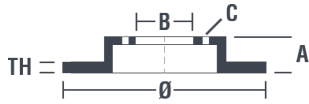

Dane techniczne tarczy

| | |
|--|--|
| Oś Przód | Średnica (Ø) 254 mm |
| Wysokość całkowita (A) 16 mm | Średnica centrowania (B) 73 mm |
| Ilość otworów (C) 4 | Grubość (TH) 12,5 mm |
| Grubość min. 11,5 mm | Moment dokręcania 103 Nm |
| Sztuk w pudełku 2 | Referencja EAN 8020584306727 |