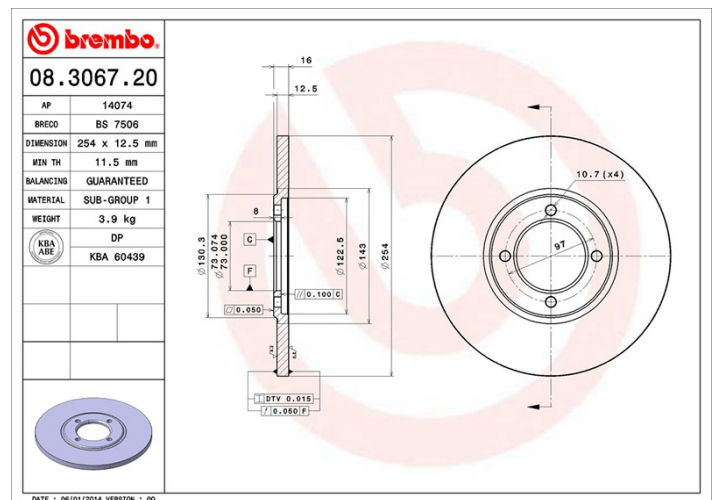

Dane techniczne tarczy

| | |
|--|--|
| Oś Przód | Średnica (Ø) 254 mm |
| Wysokość całkowita (A) 16 mm | Średnica centrowania (B) 73 mm |
| Ilość otworów (C) 4 | Grubość (TH) 12,5 mm |
| Grubość min. 11,5 mm | Moment dokręcania 103 Nm |
| Sztuk w pudełku 2 | Referencja EAN 8020584306727 |

Kody marek

Brembo
08.3067.20

AP
14074

Breco
BS 7506

Specyfikacje techniczne

Pasujące pojazdy

TOYOTA

| Model | Typ | kW | Rok |
|---------------------|---------------------|----|-------------|
| CELICA (_A4_) | 1.6 ST (TA40_) | 66 | 02/79 07/81 |
| CELICA (_A4_) | 1.6 ST (TA40_) | 63 | 08/77 07/81 |
| CELICA (_A4_) | 2.0 XT (RA40) | 65 | 01/80 07/81 |
| CELICA (_A4_) | 2.0 XT (RA40) | 66 | 02/79 07/81 |
| CELICA Coupe (_A2_) | 2.0 (RA23_, RA28_) | 63 | 10/75 07/77 |
| CELICA Coupe (_A4_) | 1.6 GT (TA4C) | 80 | 04/78 07/81 |
| CELICA Coupe (_A4_) | 1.6 GT (TA4C) | 81 | 04/80 07/81 |
| CELICA Coupe (_A4_) | 1.6 LT (TA4C) | 55 | 02/79 07/81 |
| CELICA Coupe (_A4_) | 1.6 ST (TA4C, TA60) | 63 | 08/77 07/81 |