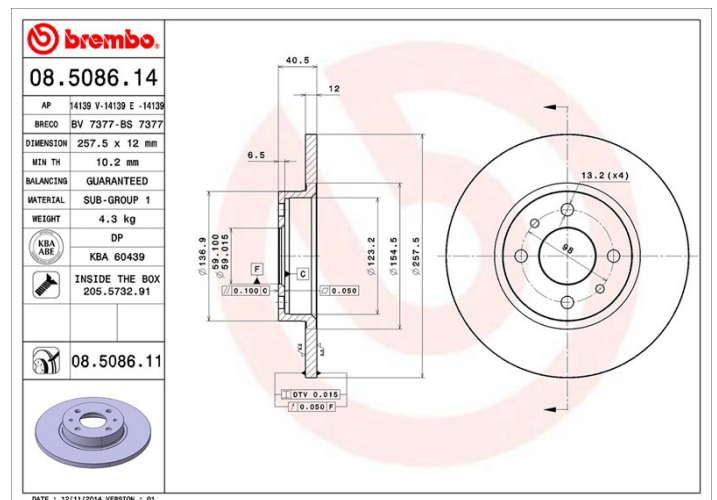

Tarcza 08.5086.14

Dane techniczne tarczy

Oś Przód	Średnica (Ø) 257 mm
Wysokość całkowita (A) 40,5 mm	Średnica centrowania (B) 59 mm
Ilość otworów (C) 4	Grubość (TH) 12 mm
Grubość min. 10,2 mm	Moment dokręcania 86 Nm
Sztuk w pudełku 2	Referencja EAN 8020584012345

Kody marek

Brembo 08.5086.14	AP 14139 E	Breco BS 7377
-----------------------------	----------------------	-------------------------

Specyfikacje techniczne

Tarcza ze śrubami mocującymi

Umieszczając śrubę mocującą w opakowaniu tarczy hamulcowej, Brembo ułatwia pracę mechanika w przypadku, gdy oryginalna śruba będzie zardzewiała lub zużyta do tego stopnia, że jej ponowne użycie będzie niemożliwe lub utrudnione.

500 C (312_)	0.9	48	09/12 -
500 C (312_)	0.9	59	12/13 -
PANDA (312_, 319_)	0.9	48	02/12 -
PANDA (312_, 319_)	0.9	57	02/12 -
PANDA (312_, 319_)	0.9	63	02/12 -
PANDA (312_, 319_)	0.9	44	12/13 -
PANDA (312_, 319_)	0.9	59	12/13 -
PANDA (312_, 319_)	0.9 4x4	63	09/12 -
PANDA (312_, 319_)	0.9 Natural Power	63	07/12 -
PANDA (312_, 319_)	1.2	51	02/12 -
PANDA (312_, 319_)	1.2 LPG	51	06/12 -
PANDA (312_, 319_)	1.3 D Multijet	55	02/12 -
PANDA (312_, 319_)	1.3 D Multijet 4x4	55	06/12 -
PANDA VAN (312_, 519_)	0.9	48	02/12 -
PANDA VAN (312_, 519_)	1.2	51	02/12 -
PANDA VAN (312_, 519_)	1.2 LPG	51	06/12 -
PUNTO (188_)	1.2 16V 80 (188.233, .235, .253, .255, .333, .353, .639,...	59	09/99 12/06
PUNTO (188_)	1.9 DS 60 (188.031, .051, .231, .251)	44	09/99 03/12
PUNTO Van (188_)	1.9 D 60	44	02/00 10/09

LANCIA

Model	Typ	kW	Rok
YPSILON (312_)	1.2	51	05/11 -
YPSILON (312_)	1.2 Bi-fuel	49	05/11 -
YPSILON (312_)	1.2 Bi-fuel	51	05/11 -
YPSILON (843_)	1.2	51	08/10 12/11
YPSILON (843_)	1.2	44	10/03 12/11
YPSILON (843_)	1.4	57	02/06 12/11
YPSILON (843_)	1.4 LPG	57	11/10 12/11