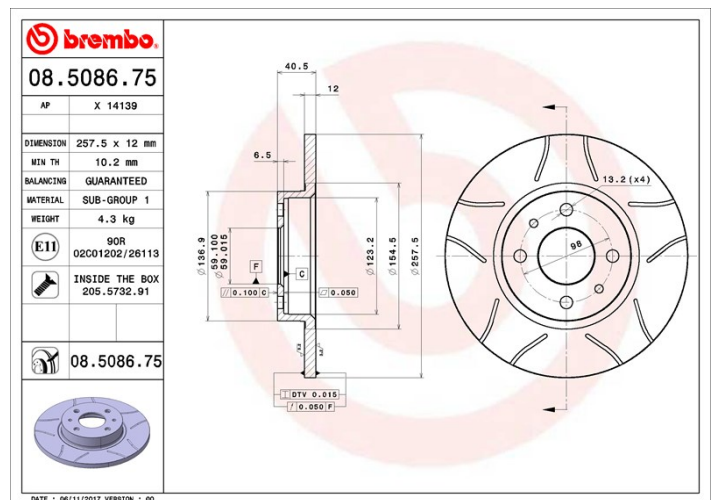

## Dane techniczne tarczy

**Oś** Przód

**Średnica** (Ø)  
257 mm

**Wysokość całkowita** (A)  
40,5 mm

**Średnica centrowania** (B)  
59 mm

**Ilość otworów** (C)  
4

**Grubość** (TH)  
12 mm

**Grubość min.**  
10,2 mm

**Moment dokręcania**   
86 Nm

**Sztuk w pudełku**  
2

**Referencja EAN**  
8020584011874

## LANCIA

Model	Typ	kW	Rok
YPSILON (312_)	1.2	51	05/11 -
YPSILON (312_)	1.2 Bi-fuel	49	05/11 -
YPSILON (312_)	1.2 Bi-fuel	51	05/11 -
YPSILON (843_)	1.2	51	08/10 12/11
YPSILON (843_)	1.2	44	10/03 12/11
YPSILON (843_)	1.4	57	02/06 12/11
YPSILON (843_)	1.4 LPG	57	11/10 12/11