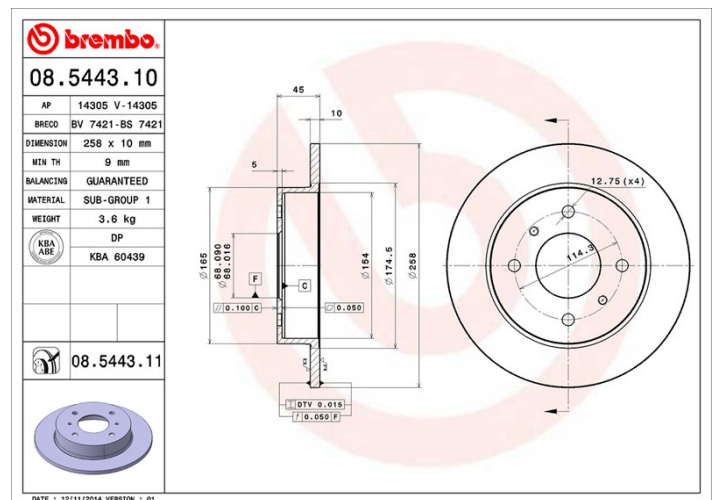

Dane techniczne tarczy

Oś Tył	Średnica (Ø) 258 mm
Wysokość całkowita (A) 45 mm	Średnica centrowania (B) 68 mm
Ilość otworów (C) 4	Grubość (TH) 10 mm
Grubość min. 9 mm	Moment dokręcania 108 Nm
Sztuk w pudełku 2	Referencja EAN 8020584544310

Kody marek

Brembo
08.5443.10

AP
14305

Breco
BS 7421

Specyfikacje techniczne

Pasujące pojazdy

NISSAN				
Model	Typ	kW	Rok	
ALMERA II (N16)	1.5	77	03/01 -	
ALMERA II (N16)	1.5	66	07/00 11/06	
ALMERA II (N16)	1.5	72	10/02 09/06	
ALMERA II (N16)	1.5 dCi	60	01/03 09/06	
ALMERA II (N16)	1.8	84	07/00 11/02	
ALMERA II (N16)	1.8	85	10/02 09/06	
ALMERA II (N16)	2.2 dCi	82	09/03 09/06	
ALMERA II (N16)	2.2 dCi	100	09/03 09/06	
ALMERA II (N16)	2.2 Di	81	07/00 04/03	
ALMERA II Hatchback (N16)	1.5	66	03/00 11/06	