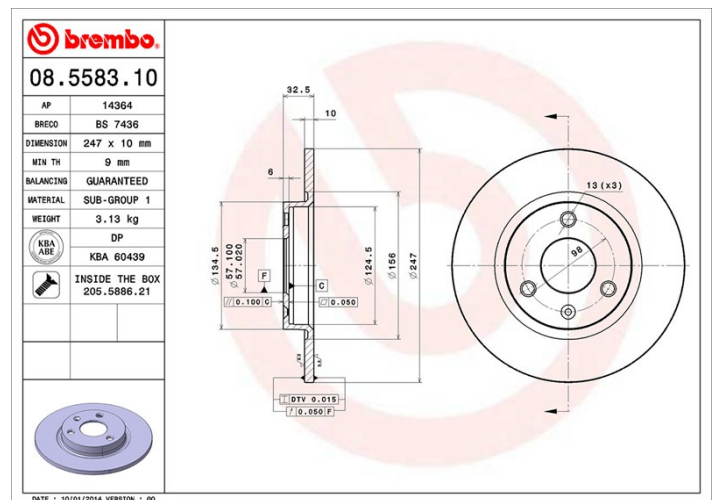

Dane techniczne tarczy

Oś Przód	Średnica (Ø) 247 mm
Wysokość całkowita (A) 32,5 mm	Średnica centrowania (B) 57 mm
Ilość otworów (C) 3	Grubość (TH) 10 mm
Grubość min. 9 mm	Moment dokręcania 75 Nm
Sztuk w pudełku 2	Referencja EAN 8020584558317

Kody marek

Brembo 08.5583.10	AP 14364	Breco BS 7436
-----------------------------	--------------------	-------------------------

Specyfikacje techniczne

Tarcza ze śrubami mocującymi

Umieszczając śrubę mocującą w opakowaniu tarczy hamulcowej, Brembo ułatwia pracę mechanika w przypadku, gdy oryginalna śruba będzie zardzewiała lub zużyta do tego stopnia, że jej ponowne użycie będzie niemożliwe lub utrudnione.