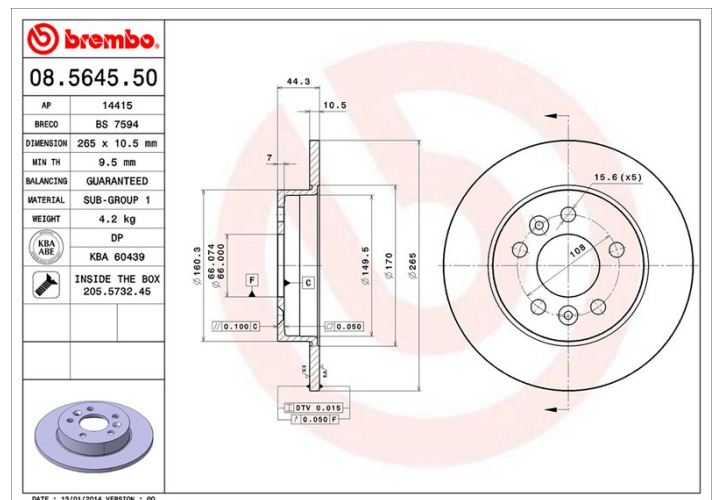

Dane techniczne tarczy

Oś Tył	Średnica (Ø) 265 mm
Wysokość całkowita (A) 44,4 mm	Średnica centrowania (B) 66 mm
Ilość otworów (C) 5	Grubość (TH) 10,5 mm
Grubość min. 9,5 mm	Moment dokręcania 110 Nm
Sztuk w pudełku 2	Referencja EAN 8020584564554

Kody marek

Brembo
08.5645.50

AP
14415

Breco
BS 7594

Specyfikacje techniczne

Tarcza ze śrubami mocującymi

Umieszczając śrubę mocującą w opakowaniu tarczy hamulcowej, Brembo ułatwia pracę mechanika w przypadku, gdy oryginalna śruba będzie zardzewiała lub zużyta do tego stopnia, że jej ponowne użycie będzie niemożliwe lub utrudnione.

Pasujące pojazdy

RENAULT

Model	Typ	kW	Rok
LAGUNA I (B56_, 556_)	2.0	80	03/99 03/01
LAGUNA I (B56_, 556_)	2.0	84	06/95 02/01
LAGUNA I (B56_, 556_)	2.0	103	06/95 02/01
LAGUNA I (B56_, 556_)	2.0 (556A)	102	09/99 02/01
LAGUNA I (B56_, 556_)	2.0 (B56C/H/N)	83	11/93 03/01
LAGUNA I (B56_, 556_)	2.0 16V (556A/B)	103	09/99 03/01
LAGUNA I (B56_, 556_)	2.0 16V (B56D/M)	102	06/95 03/01
LAGUNA I (B56_, 556_)	2.2 dT (B569)	83	03/96 03/01