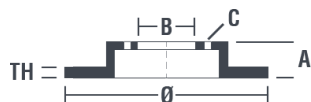

Kody marek

Brembo
08.5729.14

AP
14473 E

Breco
BS 7456

Specyfikacje techniczne

Tarcza ze śrubami mocującymi

Umieszczając śrubę mocującą w opakowaniu tarczy hamulcowej, Brembo ułatwia pracę mechanika w przypadku, gdy oryginalna śruba będzie zardzewiała lub zużyta do tego stopnia, że jej ponowne użycie będzie niemożliwe lub utrudnione.