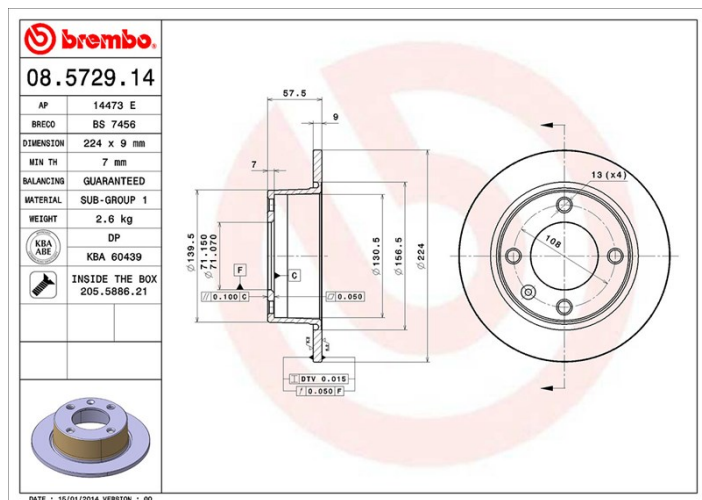

Dane techniczne tarczy

Oś Tył	Średnica (Ø) 224 mm
Wysokość całkowita (A) 57,5 mm	Średnica centrowania (B) 71 mm
Ilość otworów (C) 4	Grubość (TH) 9 mm
Grubość min. 7 mm	Moment dokręcania 90 Nm
Sztuk w pudełku 2	Referencja EAN 8020584012390

Kody marek

Brembo
08.5729.14

AP
14473 E

Breco
BS 7456

Specyfikacje techniczne

Tarcza ze śrubami mocującymi

Umieszczając śrubę mocującą w opakowaniu tarczy hamulcowej, Brembo ułatwia pracę mechanika w przypadku, gdy oryginalna śruba będzie zardzewiała lub zużyta do tego stopnia, że jej ponowne użycie będzie niemożliwe lub utrudnione.