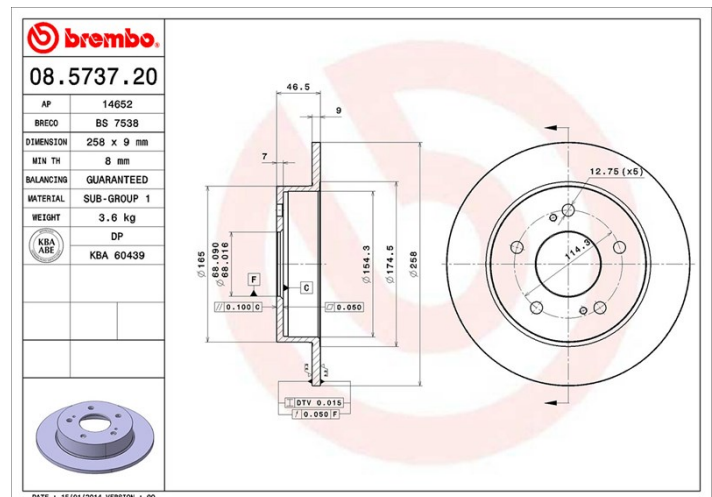

Dane techniczne tarczy

Oś Tył	Średnica (Ø) 258 mm
Wysokość całkowita (A) 46,5 mm	Średnica centrowania (B) 68 mm
Ilość otworów (C) 5	Grubość (TH) 9 mm
Grubość min. 8 mm	Moment dokręcania 108 Nm
Sztuk w pudełku 2	Referencja EAN 8020584573723

Kody marek

Brembo
08.5737.20

AP
14652

Breco
BS 7538

Specyfikacje techniczne

Pasujące pojazdy

NISSAN			
Model	Typ	kW	Rok
200 SX (S14)	2.0 i 16V	118	10/93 12/99
200 SX (S14)	2.0 i 16V Turbo	147	10/93 12/99

Numery OE

Pasujące kody OE

NISSAN	4320674F00