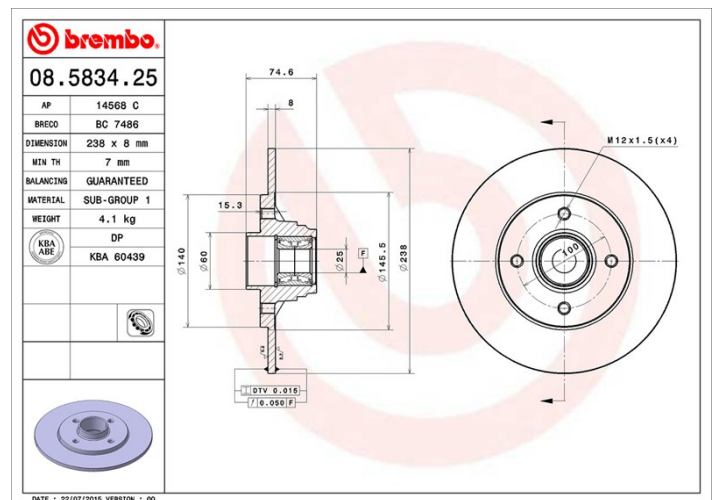

Dane techniczne tarczy

Oś Tył	Średnica (Ø) 238 mm
Wysokość całkowita (A) 74,6 mm	Średnica centrowania (B) 52,3 mm
Ilość otworów (C) 4	Grubość (TH) 8 mm
Grubość min. 7 mm	Moment dokręcania 90 Nm
Sztuk w pudełku 1	Referencja EAN 8020584014318

Kody marek

Brembo
08.5834.25

AP
14568 C

Breco
BC 7486

Specyfikacje techniczne

Zintegrowane łożysko

Na tylnej osi niektórych modeli samochodów wykorzystuje się tarcze hamulcowe ze zintegrowaną piastą koła. Aby ułatwić ich wymianę, Brembo dostarcza wstępnie zmontowany zestaw, z łożyskiem już zamontowanym na tarczy.