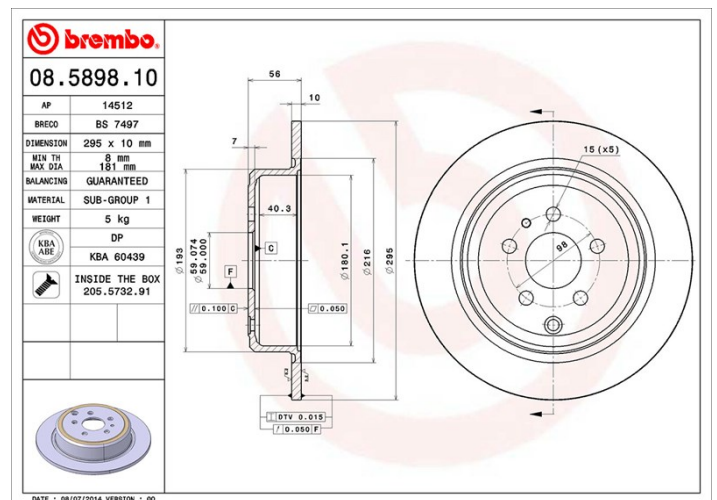

Dane techniczne tarczy

Oś Tył	Średnica (Ø) 295 mm
Wysokość całkowita (A) 56 mm	Średnica centrowania (B) 59 mm
Ilość otworów (C) 5	Grubość (TH) 10 mm
Grubość min. 8 mm	Moment dokręcania 100 Nm
Sztuk w pudełku 2	Referencja EAN 8020584589816

Kody marek

Brembo
08.5898.10

AP
14512

Breco
BS 7497

Specyfikacje techniczne

Tarcza ze śrubami mocującymi

Umieszczając śrubę mocującą w opakowaniu tarczy hamulcowej, Brembo ułatwia pracę mechanika w przypadku, gdy oryginalna śruba będzie zardzewiała lub zużyta do tego stopnia, że jej ponowne użycie będzie niemożliwe lub utrudnione.