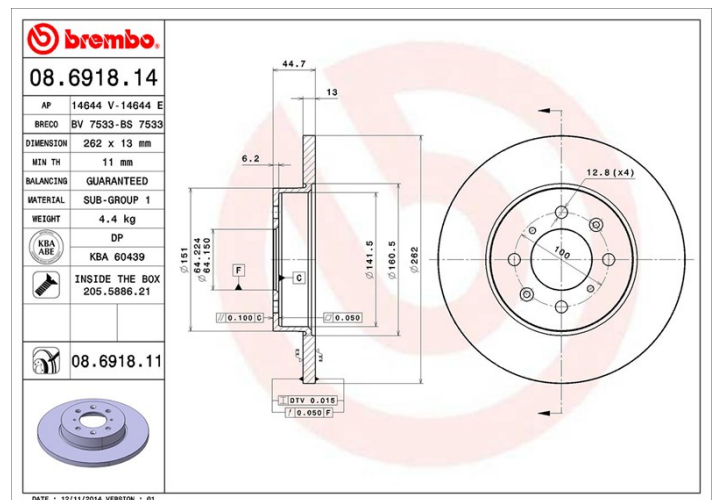

Tarcza 08.6918.14

Dane techniczne tarczy

Oś Przód	Średnica (Ø) 262 mm
Wysokość całkowita (A) 44,6 mm	Średnica centrowania (B) 64,2 mm
Ilość otworów (C) 4	Grubość (TH) 13 mm
Grubość min. 11 mm	Moment dokręcania 110 Nm
Sztuk w pudełku 2	Referencja EAN 8020584012420

Kody marek

Brembo 08.6918.14	AP 14644 E	Breco BS 7533
-----------------------------	----------------------	-------------------------

Specyfikacje techniczne

Tarcza ze śrubami mocującymi

Umieszczając śrubę mocującą w opakowaniu tarczy hamulcowej, Brembo ułatwia pracę mechanika w przypadku, gdy oryginalna śruba będzie zardzewiała lub zużyta do tego stopnia, że jej ponowne użycie będzie niemożliwe lub utrudnione.