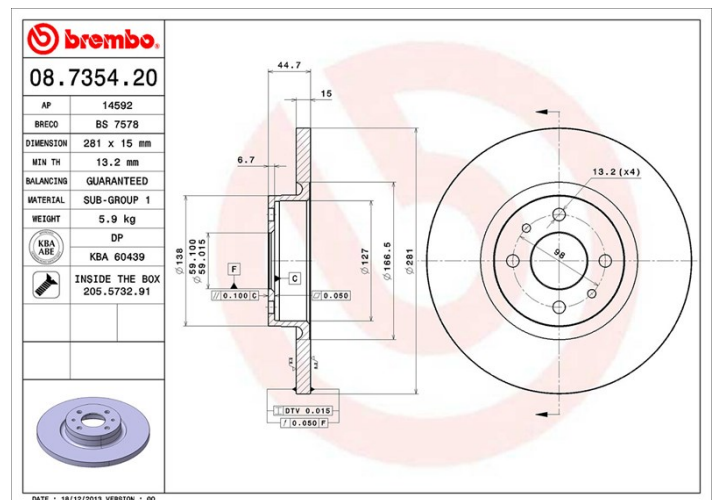

Tarcza 08.7354.20

Dane techniczne tarczy

Oś Przód

Średnica (Ø)
281 mm

Wysokość całkowita (A)
44,7 mm

Średnica centrowania (B)
59 mm

Ilość otworów (C)
4

Grubość (TH)
15 mm

Grubość min.
13,2 mm

Moment dokręcania
98 Nm

Sztuk w pudełku
2

Referencja EAN
8020584735428

Kody marek

Brembo
08.7354.20

AP
14592

Breco
BS 7578

Specyfikacje techniczne

Tarcza ze śrubami mocującymi

Umieszczając śrubę mocującą w opakowaniu tarczy hamulcowej, Brembo ułatwia pracę mechanika w przypadku, gdy oryginalna śruba będzie zardzewiała lub zużyta do tego stopnia, że jej ponowne użycie będzie niemożliwe lub utrudnione.