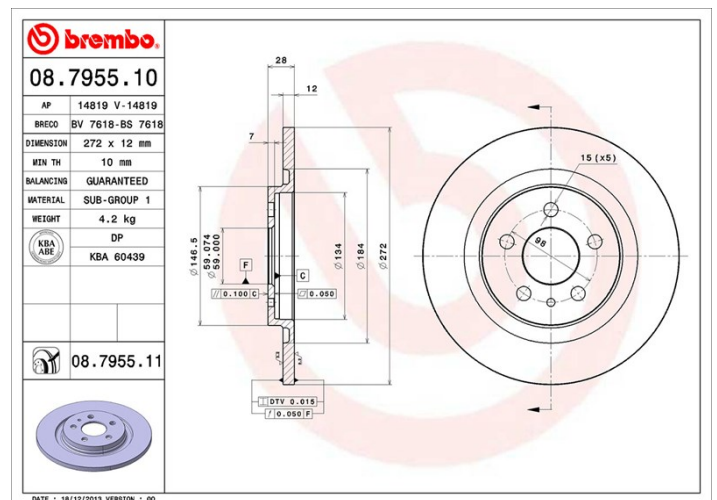

Tarcza 08.7955.11

brembo
AFTERMARKET

Dane techniczne tarczy

Oś Tył	Średnica (Ø) 272 mm
Wysokość całkowita (A) 28 mm	Średnica centrowania (B) 59 mm
Ilość otworów (C) 5	Grubość (TH) 12 mm
Grubość min. 10 mm	Moment dokręcania 100 Nm
Sztuk w pudełku 2	Referencja EAN 8020584025208

Kody marek

Brembo
08.7955.11

AP
14819 V

Breco
BV 7618

Specyfikacje techniczne

Tarcza UV

Proces lakierowania w technologii UV zapewnia większą odporność na korozję oraz całkowitą ochronę tarczy.

Pasujące pojazdy

CITROËN

Model	Typ	kW	Rok
C8 (EA_, EB_)	2.0	100	07/02 -
C8 (EA_, EB_)	2.0 16V	103	09/05 -
C8 (EA_, EB_)	2.0 16V	104	09/05 -
C8 (EA_, EB_)	2.0 HDi	79	07/02 -
C8 (EA_, EB_)	2.0 HDi	80	07/02 -
C8 (EA_, EB_)	2.0 HDi	81	07/02 -
C8 (EA_, EB_)	2.0 HDi	88	07/06 -
C8 (EA_, EB_)	2.0 HDi 135	100	03/06 -