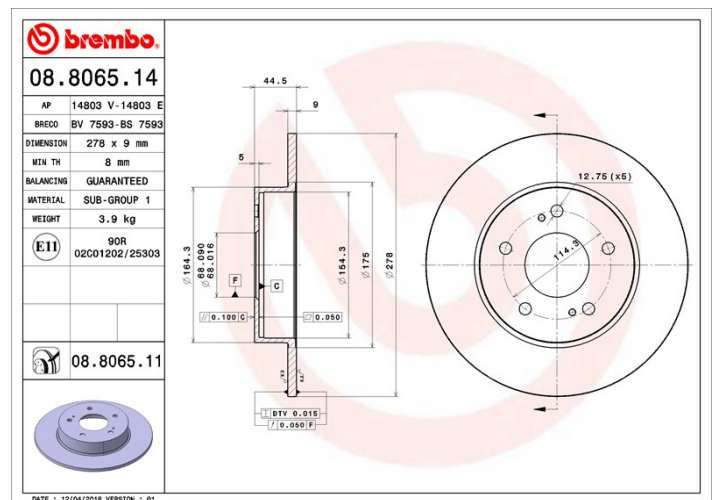

Dane techniczne tarczy

Oś Tył	Średnica (Ø) 278 mm
Wysokość całkowita (A) 44,5 mm	Średnica centrowania (B) 68 mm
Ilość otworów (C) 5	Grubość (TH) 9 mm
Grubość min. 8 mm	Moment dokręcania Nm
Sztuk w pudełku 2	Referencja EAN 8020584015575

Kody marek

Brembo
08.8065.14

AP
14803 E

Breco
BS 7593

Specyfikacje techniczne

Pasujące pojazdy

NISSAN				
Model	Typ	kW	Rok	
MAXIMA / MAXIMA QX IV (A32)	2.0	103	02/95 08/00	
MAXIMA / MAXIMA QX IV (A32)	2.5 V6 24V	140	02/95 08/00	
MAXIMA / MAXIMA QX IV (A32)	3.0	142	01/95 08/00	
MAXIMA / MAXIMA QX IV Station Wagon (A32)	2.0 QX	103	10/97 12/00	
MAXIMA / MAXIMA QX IV Station Wagon (A32)	2.5 V6 24V	140	10/97 12/00	
MAXIMA / MAXIMA QX IV Station Wagon (A32)	3.0 QX	142	10/97 12/00	