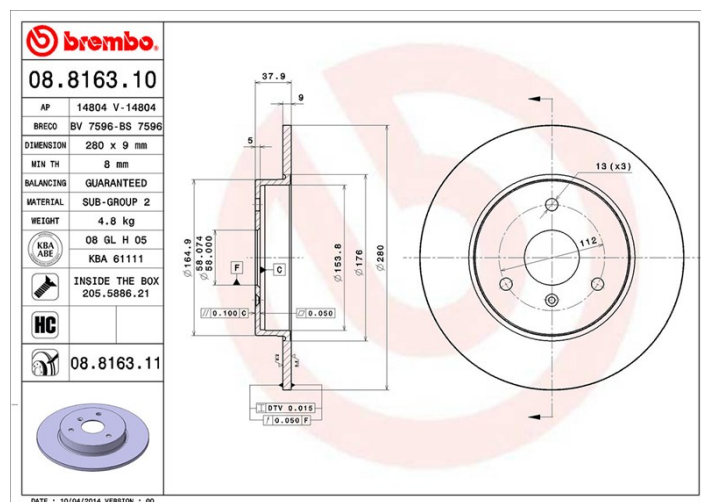

Dane techniczne tarczy

Oś Przód

Średnica (Ø)
280 mm

Wysokość całkowita (A)
38 mm

Średnica centrowania (B)
58 mm

Ilość otworów (C)
3

Grubość (TH)
9 mm

Grubość min.
8 mm

Moment dokręcania
120 Nm

Sztuk w pudełku
2

Referencja EAN
8020584816318

Kody marek

Brembo
08.8163.10

AP
14804

Breco
BS 7596

Specyfikacje techniczne

Umieszczając śrubę mocującą w opakowaniu tarczy hamulcowej, Brembo ułatwia pracę mechanika w przypadku, gdy oryginalna śruba będzie zardzewiała lub zużyta do tego stopnia, że jej ponowne użycie będzie niemożliwe lub utrudnione.