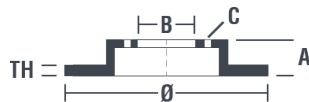

Dane techniczne tarczy

Oś Przód

Średnica (Ø)
280 mm

Wysokość całkowita (A)
38 mm

Średnica centrowania (B)
58 mm

Ilość otworów (C)
3

Grubość (TH)
9 mm

Grubość min.
8 mm

Moment dokręcania
120 Nm

Sztuk w pudełku
2

Referencja EAN
8020584816318