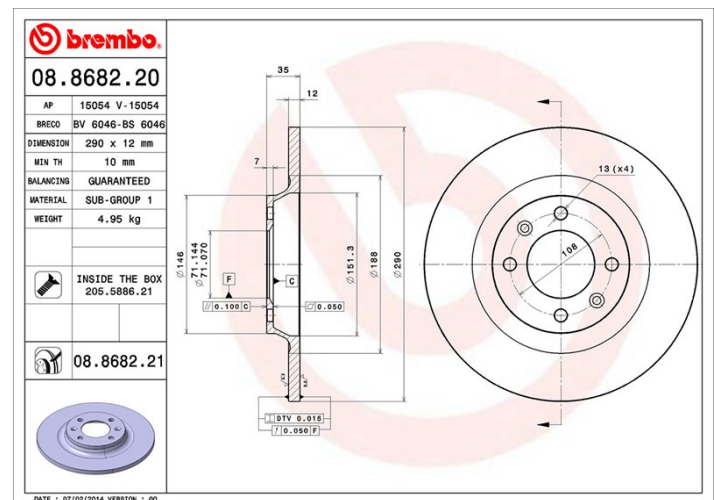

Dane techniczne tarczy

Oś Tył	Średnica (Ø) 290 mm
Wysokość całkowita (A) 35 mm	Średnica centrowania (B) 71 mm
Ilość otworów (C) 4	Grubość (TH) 12 mm
Grubość min. 10 mm	Moment dokręcania 90 Nm
Sztuk w pudełku 2	Referencja EAN 8020584868225

Kody marek

Brembo
08.8682.20

AP
15054

Breco
BS 6046

Specyfikacje techniczne

Tarcza ze śrubami mocującymi

Umieszczając śrubę mocującą w opakowaniu tarczy hamulcowej, Brembo ułatwia pracę mechanika w przypadku, gdy oryginalna śruba będzie zardzewiała lub zużyta do tego stopnia, że jej ponowne użycie będzie niemożliwe lub utrudnione.