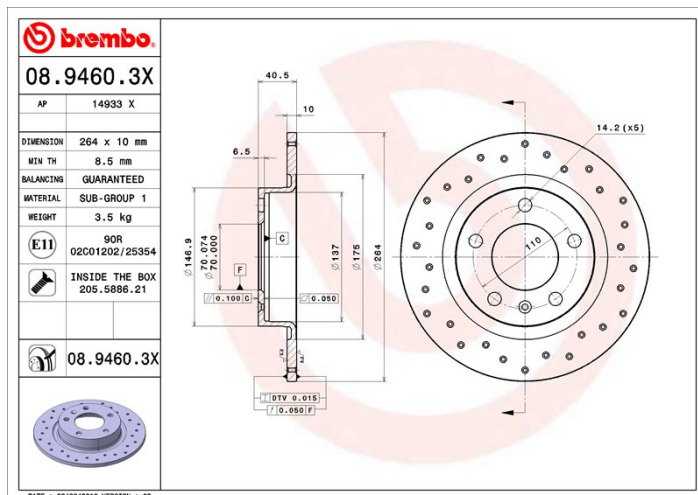

## Dane techniczne

Kod EAN  
8020584032510

Tyłna

Średnica  
264 mm

Grubość (TH)  
10 mm

Wysokość (A)  
41 mm

Liczba otworów (C)  
5

Typ tarczy  
Pełna

Centrowanie (B)  
70 mm

Grubość min.  
8,5 mm

Moment dokręcania  
110 Nm

Szł. na opakowanie  
2