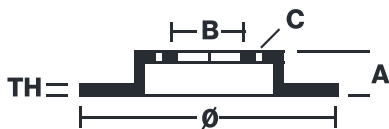

Dane techniczne

Kod EAN
8020584032510

Tyłna

Średnica
264 mm

Grubość (TH)
10 mm

Wysokość (A)
41 mm

Liczba otworów (C)
5

Typ tarczy
Pełna

Centrowanie (B)
70 mm

Grubość min.
8,5 mm

Moment dokręcania
110 Nm

Szł. na opakowanie
2