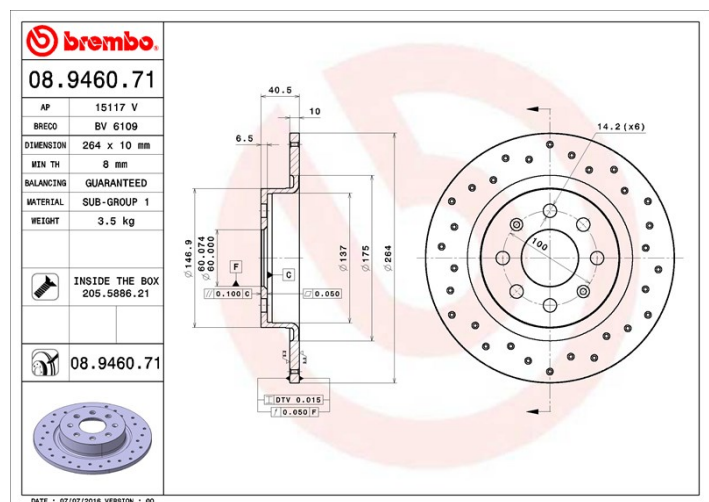

Dane techniczne tarczy

Oś Tył	Średnica (∅) 264 mm
Wysokość całkowita (A) 40,5 mm	Średnica centrowania (B) 60 mm
Ilość otworów (C) 4	Grubość (TH) 10 mm
Grubość min. 8 mm	Moment dokręcania 98 Nm
Sztuk w pudełku 2	Referencja EAN 8020584227312

Kody marek

Brembo 08.9460.71	AP 15117 V	Breco BV 6109
-----------------------------	----------------------	-------------------------

Specyfikacje techniczne

Tarcza ze śrubami mocującymi

Umieszczając śrubę mocującą w opakowaniu tarczy hamulcowej, Brembo ułatwia pracę mechanika w przypadku, gdy oryginalna śruba będzie zardzewiała lub zużyta do tego stopnia, że jej ponowne użycie będzie niemożliwe lub utrudnione.

Tarcza UV

Proces lakierowania w technologii UV zapewnia większą odporność na korozję oraz całkowitą ochronę tarczy.

Pasujące pojazdy

ABARTH

Model	Typ	kW	Rok
GRANDE PUNTO (199_)	1.4 (199.AXN1B)	114	12/07 06/10
GRANDE PUNTO (199_)	1.4 (199.AXX1B)	132	12/07 12/12
PUNTO (199_)	1.4 (199.AXX1B)	120	03/12 -
PUNTO (199_)	1.4 (199.AXX1B)	132	03/12 -