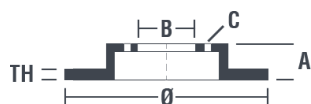

Kody marek

Brembo 08.9460.71	AP 15117 V	Breco BV 6109
-----------------------------	----------------------	-------------------------

Specyfikacje techniczne

Tarcza ze śrubami mocującymi

Umieszczając śrubę mocującą w opakowaniu tarczy hamulcowej, Brembo ułatwia pracę mechanika w przypadku, gdy oryginalna śruba będzie zardzewiała lub zużyta do tego stopnia, że jej ponowne użycie będzie niemożliwe lub utrudnione.