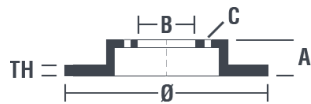

Dane techniczne tarczy

Oś Tył	Średnica (Ø) 278 mm
Wysokość całkowita (A) 45 mm	Średnica centrowania (B) 68 mm
Ilość otworów (C) 5	Grubość (TH) 10 mm
Grubość min. 9 mm	Moment dokręcania
Sztuk w pudełku 2	Referencja EAN 8020584214077

Kody marek

Brembo 08.9461.21	AP 14899 V	Breco BV 7678
-----------------------------	----------------------	-------------------------

08.9461.20	
AP	14899 V-14899
BRECO	BV 7678-BS 7678
DIMENSION	278 x 10 mm
MIN TH	9 mm
BALANCING	GUARANTEED
MATERIAL	SUB-GROUP 1
WEIGHT	4.2 kg
	DP KBA 60439
08.9461.21	
DATE : 17/11/2014 VERSION : 01	