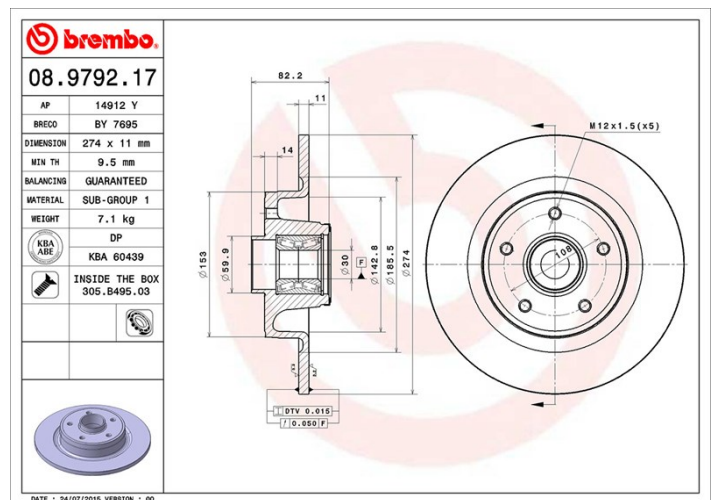

Dane techniczne tarczy

Oś Tył	Średnica (Ø) 274 mm
Wysokość całkowita (A) 82,2 mm	Średnica centrowania (B) 30 mm
Ilość otworów (C) 5	Grubość (TH) 11 mm
Grubość min. 9,5 mm	Moment dokręcania 110 Nm
Sztuk w pudełku 1	Referencja EAN 8020584015377

Kody marek

Brembo 08.9792.17	AP 14912 Y	Breco BY 7695
-----------------------------	----------------------	-------------------------

Specyfikacje techniczne

Zintegrowane łożysko

Na tylnej osi niektórych modeli samochodów wykorzystuje się tarcze hamulcowe ze zintegrowaną piastą koła. Aby ułatwić ich wymianę, Brembo dostarcza wstępnie zmontowany zestaw, z łożyskiem już zamontowanym na tarczy.