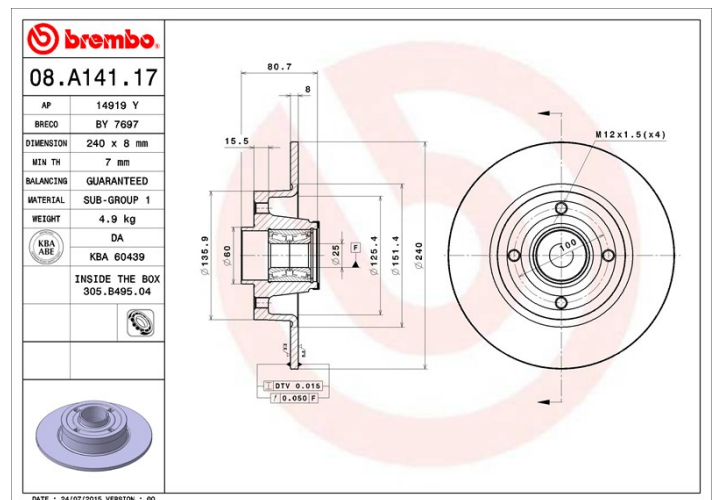

Tarcza 08.A141.17

Dane techniczne tarczy

Oś Tył	Średnica (Ø) 240 mm
Wysokość całkowita (A) 80,2 mm	Średnica centrowania (B) 25 mm
Ilość otworów (C) 4	Grubość (TH) 8 mm
Grubość min. 7 mm	Moment dokręcania 110 Nm
Sztuk w pudełku 1	Referencja EAN 8020584015490

Kody marek

Brembo 08.A141.17	AP 14919 Y	Breco BY 7697
-----------------------------	----------------------	-------------------------

Specyfikacje techniczne

Zintegrowane łożysko

Na tylnej osi niektórych modeli samochodów wykorzystuje się tarcze hamulcowe ze zintegrowaną piastą koła. Aby ułatwić ich wymianę, Brembo dostarcza wstępnie zmontowany zestaw, z łożyskiem już zamontowanym na tarczy.