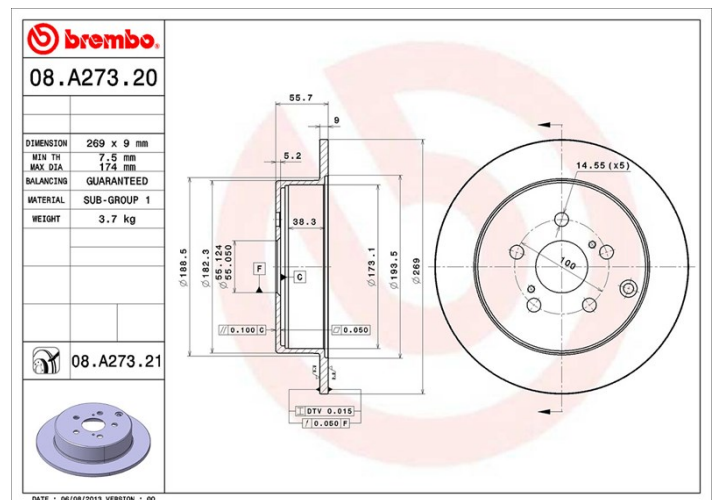

Kody marek

Brembo
08.A273.20

AP
15047

Breco
BS 6039

Specyfikacje techniczne

Pasujące pojazdy

TOYOTA

Model	Typ	kW	Rok
CELICA Coupe (_T23_)	1.8 16V TS (ZZT231_)	141	08/99 09/05
CELICA Coupe (_T23_)	1.8 16V VT-i (ZZT230_)	105	08/99 07/05
PRIUS Hatchback (_W2_)	1.5 (NHW20_)	57	09/03 12/09

Numery OE

Pasujące kody OE

TOYOTA	4243120390
TOYOTA	4243120420
TOYOTA	4243132111
TOYOTA	4243147030