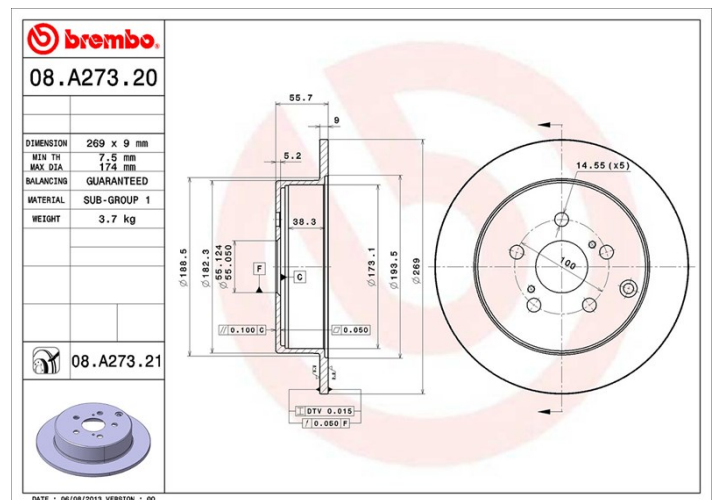

Tarcza 08.A273.21

brembo
AFTERMARKET

Dane techniczne tarczy

Oś Tył	Średnica (Ø) 269 mm
Wysokość całkowita (A) 55,7 mm	Średnica centrowania (B) 55 mm
Ilość otworów (C) 5	Grubość (TH) 9 mm
Grubość min. 7,5 mm	Moment dokręcania  103 Nm
Sztuk w pudełku 2	Referencja EAN 8020584032442

Kody marek

Brembo
08.A273.21

AP
15047 V

Breco
BV 6039

Specyfikacje techniczne

Tarcza UV

Proces lakierowania w technologii UV zapewnia większą odporność na korozję oraz całkowitą ochronę tarczy.

Pasujące pojazdy