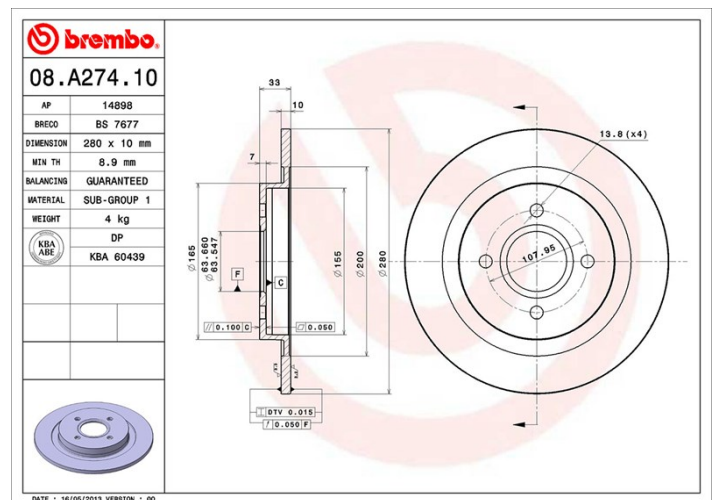

Tarcza 08.A274.10

Dane techniczne tarczy

Oś Tył	Średnica (Ø) 280 mm
Wysokość całkowita (A) 33 mm	Średnica centrowania (B) 63,6 mm
Ilość otworów (C) 4	Grubość (TH) 10 mm
Grubość min. 8,9 mm	Moment dokręcania 130 Nm
Sztuk w pudełku 2	Referencja EAN 8020584014363

Kody marek

Brembo
08.A274.10

AP
14898

Breco
BS 7677

Specyfikacje techniczne

Pasujące pojazdy

FORD				
Model	Typ	kW	Rok	
FOCUS (DAW, DBW)	ST170	127	03/02 11/04	
FOCUS Turnier (DNW)	ST170	127	08/02 11/04	

Numery OE