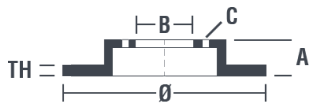

Tarcza 08.A298.10

Dane techniczne tarczy

Oś Tył	Średnica (Ø) 266 mm
Wysokość całkowita (A) 36,2 mm	Średnica centrowania (B) 55 mm
Ilość otworów (C) 4	Grubość (TH) 9 mm
Grubość min. 8 mm	Moment dokręcania 103 Nm
Sztuk w pudełku 2	Referencja EAN 8020584015858

Kody marek

Brembo
08.A298.10

AP
14923

Breco
BS 7713

Specyfikacje techniczne

Pasujące pojazdy

TOYOTA

Model	Typ	kW	Rok
COROLLA (_E11_)	1.3	55	05/97 10/01
COROLLA (_E11_)	1.4 (EE111_)	63	05/97 09/99
COROLLA (_E11_)	1.4 16V (ZZE111_)	71	02/00 11/01
COROLLA (_E11_)	1.6 (AE111)	81	04/97 02/00
COROLLA (_E11_)	1.6 16V (ZZE112_)	81	10/99 10/01
COROLLA (_E11_)	1.6 Aut. (AE111_)	79	04/97 02/00
COROLLA (_E11_)	1.8 (AE112)	85	08/98 06/02
COROLLA (_E11_)	1.8 (AE112_)	81	10/97 10/01
COROLLA (_E11_)	1.9 D (WZE110_)	51	02/00 11/01
COROLLA (_E11_)	2.0 D (CE110_)	53	04/97 02/00