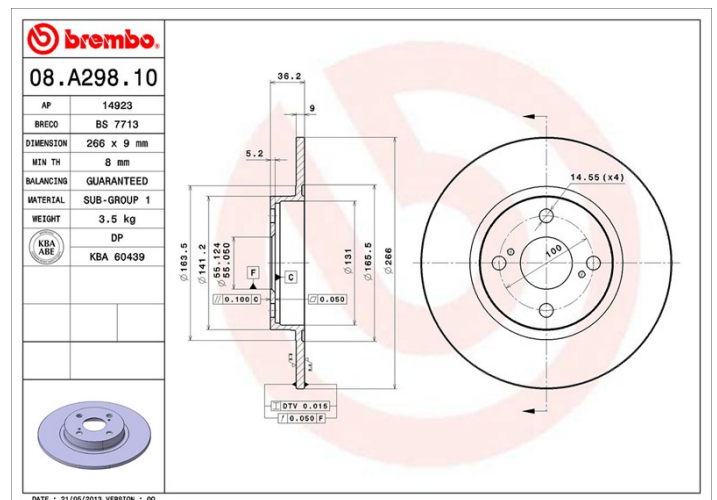

Tarcza 08.A298.10

Dane techniczne tarczy

Oś Tył	Średnica (Ø) 266 mm
Wysokość całkowita (A) 36,2 mm	Średnica centrowania (B) 55 mm
Ilość otworów (C) 4	Grubość (TH) 9 mm
Grubość min. 8 mm	Moment dokręcania 103 Nm
Sztuk w pudełku 2	Referencja EAN 8020584015858

Kody marek

Brembo
08.A298.10

AP
14923

Breco
BS 7713

Specyfikacje techniczne

Pasujące pojazdy

TOYOTA

Model	Typ	kW	Rok
COROLLA (_E11_)	1.3	55	05/97 10/01
COROLLA (_E11_)	1.4 (EE111_)	63	05/97 09/99
COROLLA (_E11_)	1.4 16V (ZZE111_)	71	02/00 11/01
COROLLA (_E11_)	1.6 (AE111)	81	04/97 02/00
COROLLA (_E11_)	1.6 16V (ZZE112_)	81	10/99 10/01
COROLLA (_E11_)	1.6 Aut. (AE111_)	79	04/97 02/00
COROLLA (_E11_)	1.8 (AE112)	85	08/98 06/02
COROLLA (_E11_)	1.8 (AE112_)	81	10/97 10/01
COROLLA (_E11_)	1.9 D (WZE110_)	51	02/00 11/01
COROLLA (_E11_)	2.0 D (CE110_)	53	04/97 02/00