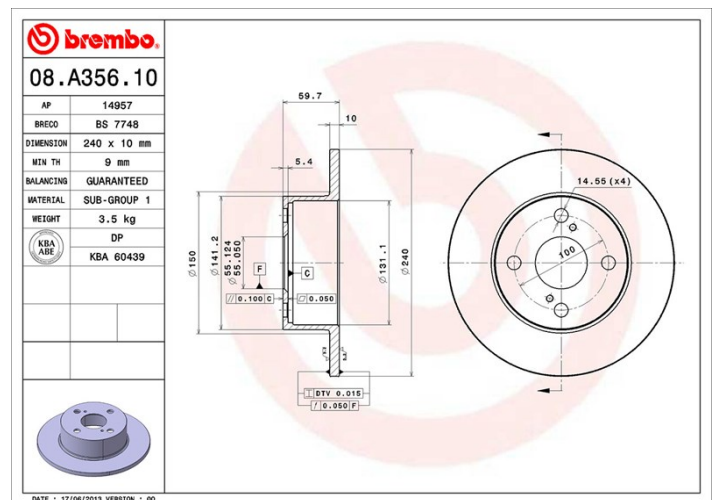

Tarcza 08.A356.10

Dane techniczne tarczy

Oś Tył	Średnica (Ø) 240 mm
Wysokość całkowita (A) 59,7 mm	Średnica centrowania (B) 55 mm
Ilość otworów (C) 4	Grubość (TH) 10 mm
Grubość min. 9 mm	Moment dokręcania 103 Nm
Sztuk w pudełku 2	Referencja EAN 8020584019054

Kody marek

Brembo
08.A356.10

AP
14957

Breco
BS 7748

Specyfikacje techniczne

Pasujące pojazdy

TOYOTA

Model	Typ	kW	Rok
COROLLA (_E11_)	1.3	55	05/97 10/01
COROLLA (_E11_)	1.4 (EE111_)	63	05/97 09/99
COROLLA (_E11_)	1.4 16V (ZZE111_)	71	02/00 11/01
COROLLA (_E11_)	1.6 (AE111)	81	04/97 02/00
COROLLA (_E11_)	1.6 16V (ZZE112_)	81	10/99 10/01
COROLLA (_E11_)	1.6 Aut. (AE111_)	79	04/97 02/00
COROLLA (_E11_)	1.8 (AE112)	85	08/98 06/02
COROLLA (_E11_)	1.8 (AE112_)	81	10/97 10/01
COROLLA (_E11_)	1.9 D (WZE110_)	51	02/00 11/01
COROLLA (_E11_)	2.0 D (CE110_)	53	04/97 02/00