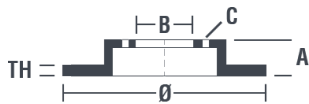

Tarcza 08.A429.10

Dane techniczne tarczy

Oś Tył	Średnica (∅) 281 mm
Wysokość całkowita (A) 55 mm	Średnica centrowania (B) 62 mm
Ilość otworów (C) 5	Grubość (TH) 12 mm
Grubość min. 10,5 mm	Moment dokręcania 103 Nm
Sztuk w pudełku 2	Referencja EAN 8020584020623