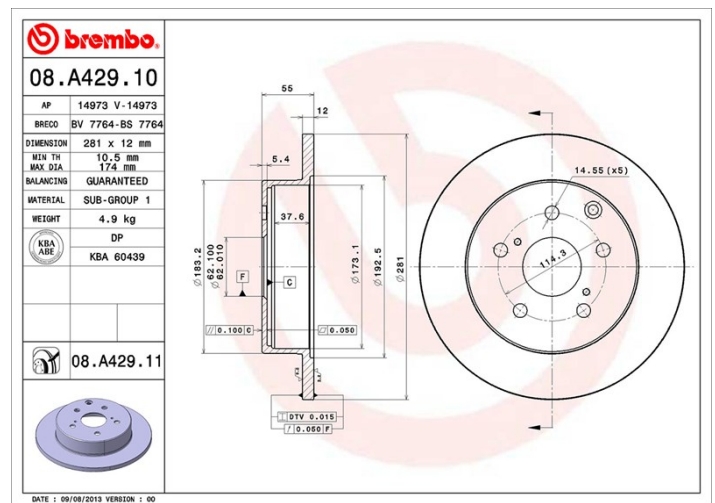

Tarcza 08.A429.10

Dane techniczne tarczy

Oś Tył	Średnica (∅) 281 mm
Wysokość całkowita (A) 55 mm	Średnica centrowania (B) 62 mm
Ilość otworów (C) 5	Grubość (TH) 12 mm
Grubość min. 10,5 mm	Moment dokręcania 103 Nm
Sztuk w pudełku 2	Referencja EAN 8020584020623

Kody marek

Brembo
08.A429.10

AP
14973

Breco
BS 7764

Specyfikacje techniczne

Pasujące pojazdy

LEXUS

Model	Typ	kW	Rok
HS (ANF10)	250h	110	07/09 -