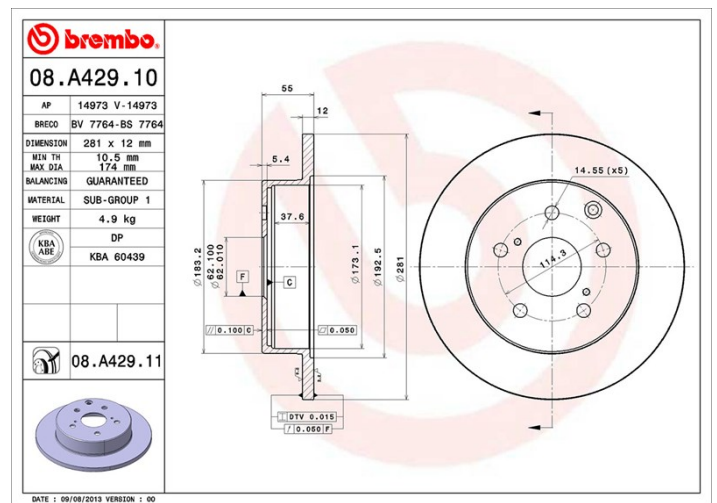

Tarcza 08.A429.11

Dane techniczne tarczy

Oś Tył	Średnica (Ø) 281 mm
Wysokość całkowita (A) 55 mm	Średnica centrowania (B) 62 mm
Ilość otworów (C) 5	Grubość (TH) 12 mm
Grubość min. 10,5 mm	Moment dokręcania 103 Nm
Sztuk w pudełku 2	Referencja EAN 8020584034552

Kody marek

Brembo
08.A429.11

AP
14973 V

Breco
BV 7764

Specyfikacje techniczne

Tarcza UV

Proces lakierowania w technologii UV zapewnia większą odporność na korozję oraz całkowitą ochronę tarczy.

Pasujące pojazdy

TOYOTA (FAW)

Model	Typ	kW	Rok
RAV4 (A40)	2.0 (ZSA42, ZSA44)	111	07/16 -
RAV4 (A40)	2.0 (ZSA42, ZSA44)	108	08/13 -
RAV4 (A40)	2.0 4x4 (ZSA42, ZSA44)	111	07/16 -
RAV4 (A40)	2.0 4x4 (ZSA42, ZSA44)	108	08/13 -
RAV4 (A40)	2.5 4x4 (ASA44)	132	08/13 -
RAV4 Closed Off-Road Vehicle (A30)	2.0 (ACA32, ACA37)	110	04/09 08/13
RAV4 Closed Off-Road Vehicle (A30)	2.0 4x4 (ACA32, ACA37)	110	04/09 08/13
RAV4 Closed Off-Road Vehicle (A30)	2.4 4x4 (ACA33)	125	04/09 08/13