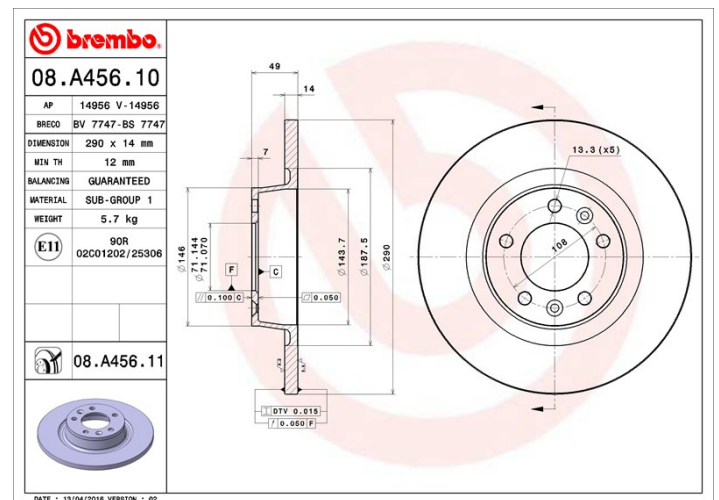

Kody marek

Brembo
08.A456.11

AP
14956 V

Breco
BV 7747

Specyfikacje techniczne

Tarcza UV

Proces lakierowania w technologii UV zapewnia większą odporność na korozję oraz całkowitą ochronę tarczy.

Pasujące pojazdy

CITROËN

Model	Typ	kW	Rok
JUMPY (VF7)	1.6 HDi 90 16V	66	01/07 -
JUMPY (VF7)	1.6 HDi 90 8V	66	01/07 -
JUMPY (VF7)	2.0 HDi 120	88	01/07 -
JUMPY (VF7)	2.0 HDi 125	94	07/11 -
JUMPY (VF7)	2.0 HDi 140	100	01/07 -
JUMPY (VF7)	2.0 HDi 165	120	07/10 -
JUMPY (VF7)	2.0 HDi 95	72	07/11 -
JUMPY (VF7)	2.0 i	103	01/07 -