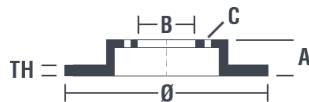

## Dane techniczne tarczy

<b>Oś Tył</b>	<b>Średnica (Ø)</b> 290 mm
<b>Wysokość całkowita (A)</b> 49 mm	<b>Średnica centrowania (B)</b> 71 mm
<b>Ilość otworów (C)</b> 5	<b>Grubość (TH)</b> 14 mm
<b>Grubość min.</b> 12 mm	<b>Moment dokręcania</b>  100 Nm
<b>Sztuk w pudełku</b> 2	<b>Referencja EAN</b> 8020584224984