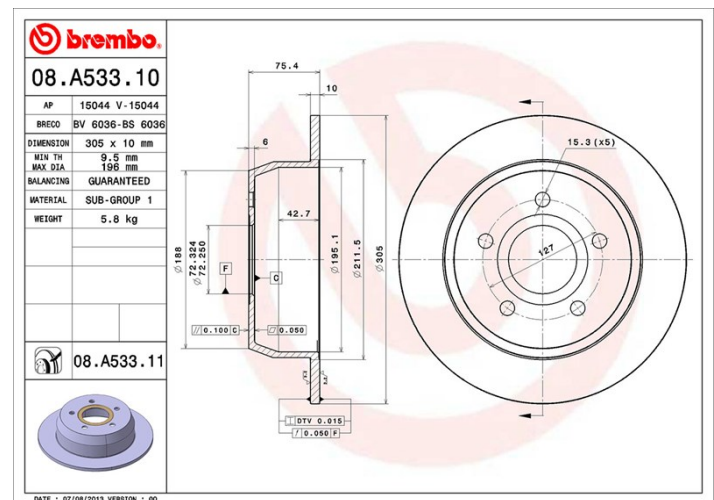

Tarcza 08.A533.11

 **brembo**
AFTERMARKET

Dane techniczne tarczy

Oś Tył	Średnica (Ø) 305 mm
Wysokość całkowita (A) 75,4 mm	Średnica centrowania (B) 72,3 mm
Ilość otworów (C) 5	Grubość (TH) 10 mm
Grubość min. 9,5 mm	Moment dokręcania  Nm
Sztuk w pudełku 2	Referencja EAN 8020584039854

Kody marek

Brembo
08.A533.11

AP
15044 V

Breco
BV 6036

Specyfikacje techniczne

Tarcza UV

Proces lakierowania w technologii UV zapewnia większą odporność na korozję oraz całkowitą ochronę tarczy.

Pasujące pojazdy

BEIJING BENZ (BBDC)

Model	Typ	kW	Rok
JEEP 4700	4.7 All-wheel Drive	175	10/03 12/07

JEEP

Model	Typ	kW	Rok
GRAND CHEROKEE II (WJ, WG)	2.7 CRD 4x4	120	10/01 09/05
GRAND CHEROKEE II (WJ, WG)	2.7 CRD 4x4	120	10/04 09/05
GRAND CHEROKEE II (WJ, WG)	2.7 CRD Laredo	120	10/04 09/05
GRAND CHEROKEE II (WJ, WG)	3.1 TD 4x4	103	04/99 12/01
GRAND CHEROKEE II (WJ, WG)	4.0	140	10/98 09/04