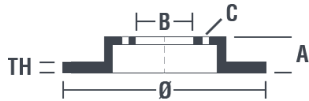

Tarcza 08.A533.11

 **brembo**
AFTERMARKET

Dane techniczne tarczy

Oś Tył	Średnica (Ø) 305 mm
Wysokość całkowita (A) 75,4 mm	Średnica centrowania (B) 72,3 mm
Ilość otworów (C) 5	Grubość (TH) 10 mm
Grubość min. 9,5 mm	Moment dokręcania  Nm
Sztuk w pudełku 2	Referencja EAN 8020584039854