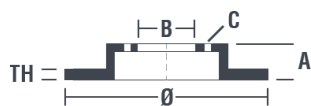

Tarcza 08.A715.10

Dane techniczne tarczy

Oś Tył	Średnica (Ø) 291,5 mm
Wysokość całkowita (A) 62 mm	Średnica centrowania (B) 68 mm
Ilość otworów (C) 5	Grubość (TH) 9 mm
Grubość min. 8 mm	Moment dokręcania Nm
Sztuk w pudełku 2	Referencja EAN 8020584019184