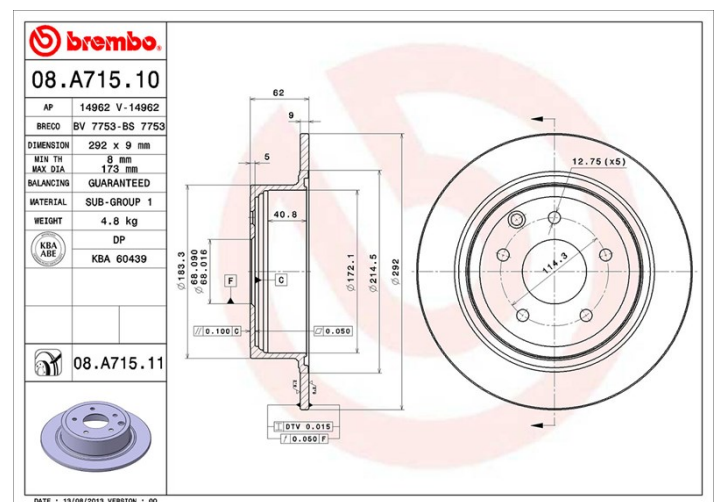

Tarcza 08.A715.10

Dane techniczne tarczy

Oś Tył	Średnica (Ø) 291,5 mm
Wysokość całkowita (A) 62 mm	Średnica centrowania (B) 68 mm
Ilość otworów (C) 5	Grubość (TH) 9 mm
Grubość min. 8 mm	Moment dokręcania Nm
Sztuk w pudełku 2	Referencja EAN 8020584019184

Kody marek

Brembo
08.A715.10

AP
14962

Breco
BS 7753

Specyfikacje techniczne

Pasujące pojazdy

FENGSHEN

Model	Typ	kW	Rok
A60 Saloon	1.4 T	103	10/15 -
A60 Saloon	1.5	85	08/14 -
A60 Saloon	1.6	86	03/12 -
A60 Saloon	1.6	91	09/14 -
A60 Saloon	2.0	105	03/12 12/14