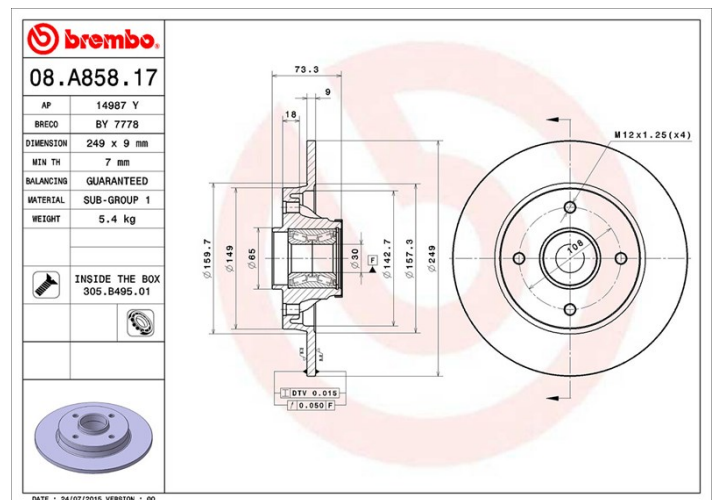

Tarcza 08.A858.17

Dane techniczne tarczy

Oś Tył	Średnica (Ø) 249 mm
Wysokość całkowita (A) 73,25 mm	Średnica centrowania (B) 30 mm
Ilość otworów (C) 4	Grubość (TH) 9 mm
Grubość min. 7 mm	Moment dokręcania 90 Nm
Sztuk w pudełku 1	Referencja EAN 8020584025307

Kody marek

Brembo 08.A858.17	AP 14987 Y	Breco BY 7778

Specyfikacje techniczne

Zintegrowane łożysko

Na tylnej osi niektórych modeli samochodów wykorzystuje się tarcze hamulcowe ze zintegrowaną piastą koła. Aby ułatwić ich wymianę, Brembo dostarcza wstępnie zmontowany zestaw, z łożyskiem już zamontowanym na tarczy.

Pasujące pojazdy

CITROËN

Model	Typ	kW	Rok
C4 II (B7)	1.2 THP 110	81	02/15 -
C4 II (B7)	1.4 VTi 95	70	11/09 -
C4 II (B7)	1.6 BlueHDi 100	73	07/14 -
C4 II (B7)	1.6 BlueHDi 115	85	08/14 -
C4 II (B7)	1.6 BlueHDi 120	88	02/15 -
C4 II (B7)	1.6 HDi 110	82	11/09 -
C4 II (B7)	1.6 HDi 115	84	07/12 -
C4 II (B7)	1.6 HDi 90	68	11/09 -