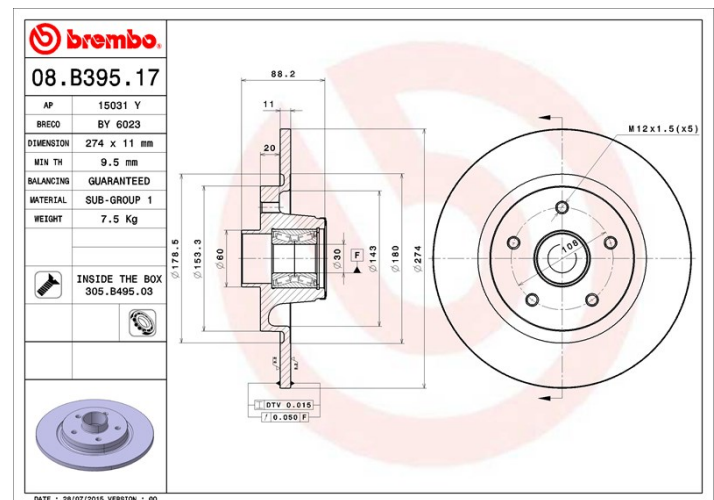

Kody marek

Brembo
08.B395.17

AP
15031 Y

Breco
BY 6023

Specyfikacje techniczne

Zintegrowane łożysko

Na tylnej osi niektórych modeli samochodów wykorzystuje się tarcze hamulcowe ze zintegrowaną piastą koła. Aby ułatwić ich wymianę, Brembo dostarcza wstępnie zmontowany zestaw, z łożyskiem już zamontowanym na tarczy.

Pasujące pojazdy

RENAULT

Model	Typ	kW	Rok
KANGOO / GRAND KANGOO (KW0/1_)	1.5 dCi	78	02/08 -
KANGOO / GRAND KANGOO (KW0/1_)	1.5 dCi	55	11/12 -
KANGOO / GRAND KANGOO (KW0/1_)	1.5 dCi	66	11/12 -
KANGOO / GRAND KANGOO (KW0/1_)	1.5 dCi (KW0A)	50	02/08 -
KANGOO / GRAND KANGOO (KW0/1_)	1.5 dCi (KW0B)	63	02/08 -
KANGOO / GRAND KANGOO (KW0/1_)	1.5 dCi (KW0F)	76	02/08 -
KANGOO / GRAND KANGOO (KW0/1_)	1.5 dCi 110	80	09/10 -
KANGOO / GRAND KANGOO (KW0/1_)	1.6 (KW00, KW0Y)	64	02/08 -