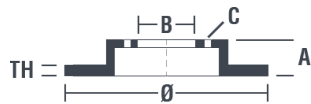

## Dane techniczne tarczy

|  |  |
|--|--|
| <b>Oś Tył</b>                            | <b>Średnica (Ø)</b><br>274 mm            |
| <b>Wysokość całkowita (A)</b><br>88,2 mm | <b>Średnica centrowania (B)</b><br>30 mm |
| <b>Ilość otworów (C)</b><br>5            | <b>Grubość (TH)</b><br>11 mm             |
| <b>Grubość min.</b><br>9,5 mm            | <b>Moment dokręcania</b><br>Nm           |
| <b>Sztuk w pudełku</b><br>1              | <b>Referencja EAN</b><br>8020584218419   |