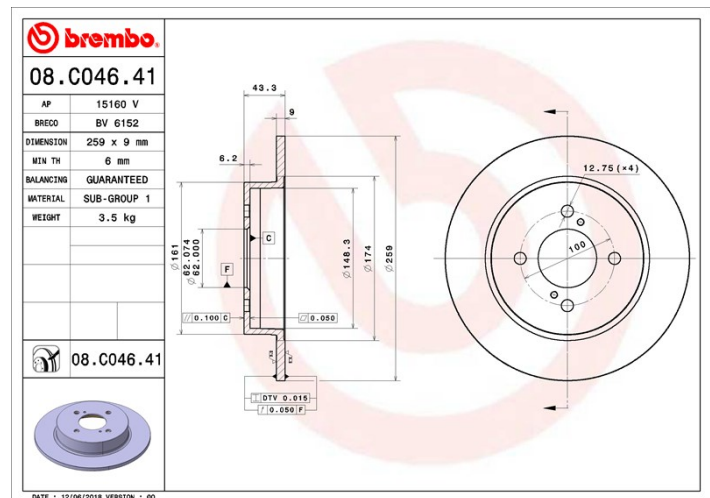

## Dane techniczne tarczy

**Oś** Przód

**Średnica** (Ø)  
259 mm

**Wysokość całkowita** (A)  
43,3 mm

**Średnica centrowania** (B)  
62 mm

**Ilość otworów** (C)  
4

**Grubość** (TH)  
9 mm

**Grubość min.**  
6 mm

**Moment dokręcania**   
Nm

**Sztuk w pudełku**  
2

**Referencja EAN**  
8020584233191