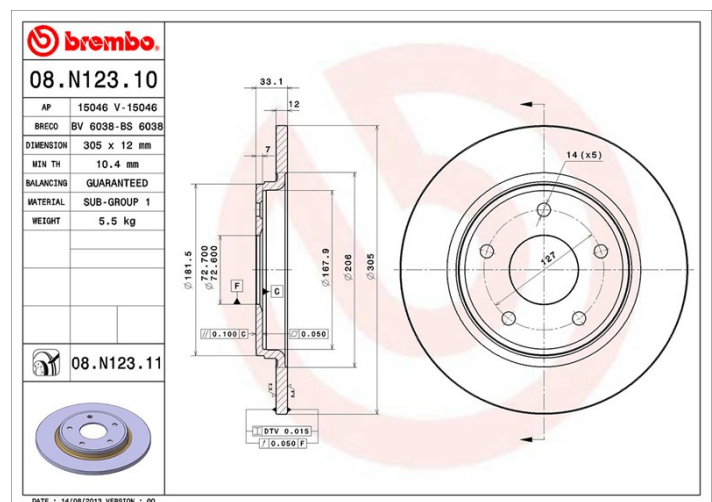

Kody marek

Brembo
08.N123.10

AP
15046

Breco
BS 6038

Specyfikacje techniczne

Pasujące pojazdy

CHRYSLER

Model	Typ	kW	Rok
GRAND VOYAGER V (RT)	2.8 CRD	132	09/12 -
GRAND VOYAGER V (RT)	2.8 CRD	120	10/07 -
GRAND VOYAGER V (RT)	2.8 CRD	120	10/07 -
GRAND VOYAGER V (RT)	3.3	125	01/08 -
GRAND VOYAGER V (RT)	3.6	208	02/11 -
GRAND VOYAGER V (RT)	3.6	211	02/11 -
GRAND VOYAGER V (RT)	3.8	142	10/07 -

DODGE

Model	Typ	kW	Rok
CARAVAN	2.8 CRD	120	01/09 -