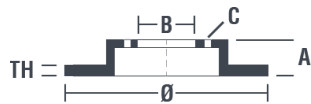

## Dane techniczne tarczy

|  |  |
|--|--|
| <b>Oś Tył</b>                            | <b>Średnica (Ø)</b><br>305 mm              |
| <b>Wysokość całkowita (A)</b><br>33,1 mm | <b>Średnica centrowania (B)</b><br>72,6 mm |
| <b>Ilość otworów (C)</b><br>5            | <b>Grubość (TH)</b><br>12 mm               |
| <b>Grubość min.</b><br>10,4 mm           | <b>Moment dokręcania</b><br>129 Nm         |
| <b>Sztuk w pudełku</b><br>2              | <b>Referencja EAN</b><br>8020584029329     |