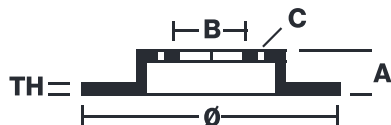

TARCZA 09.2465.10

Tarcza hamulcowa 09.2465.10 jest synonimem niezawodności.

Tarcza hamulcowa Brembo może doskonale zastąpić oryginalną tarczę będącą na wyposażeniu. Nadzór nad całym cyklem produkcyjnym sprawia, iż Brembo oferuje tarcze hamulcowe, które doskonale działają, są niezawodne, trwałe i komfortowe w każdych warunkach użytkowania. Wszystkie tarcze Brembo posiadają certyfikat homologacji ECE-R90.

- ✓ Odpowiednik OE
- ✓ Jakość Brembo
- ✓ Certyfikat ECE-R90
- ✓ Bezpieczeństwo

Dane techniczne

Kod EAN
8020584246511

Przednia

Średnica
278 mm

Grubość (TH)
22 mm

Wysokość (A)
67 mm

Liczba otworów (C)
5