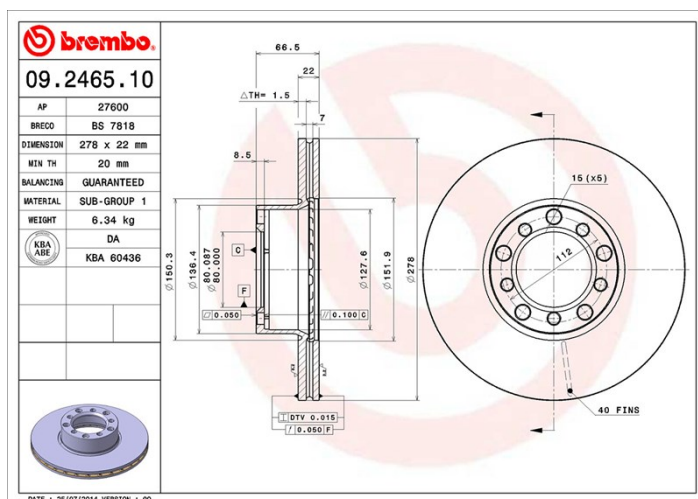

- ✓ Odpowiednik OE
- ✓ Jakość Brembo
- ✓ Certyfikat ECE-R90
- ✓ Bezpieczeństwo

Dane techniczne

Kod EAN
8020584246511

Przednia

Średnica
278 mm

Grubość (TH)
22 mm

Wysokość (A)
67 mm

Liczba otworów (C)
5

Typ tarczy
Wentylowana

Centrowanie (B)
80 mm

Grubość min.
20 mm

Moment dokręcania Szł. na opakowanie
130 Nm 2

POJAZDY KOMPATYBILNE

MERCEDES-BENZ

S-CLASS (W116)	280 S (116.020)	115/156	08.72 07.80
S-CLASS (W116)	280 S (116.020)	118/160	08.72 07.80
S-CLASS (W116)	280 SE,SEL (116.024)	130/177	08.72 07.80
S-CLASS (W116)	280 SE,SEL (116.024)	136/185	08.72 07.80
S-CLASS (W116)	350 SE,SEL (116.028, 116.029)	147/200	08.72 02.76
S-CLASS (W116)	350 SE,SEL (116.028, 116.029)	143/194	03.76 03.80

S-CLASS (W116)	350 SE,SEL (116.028, 116.029)	151/205	03.76 03.80
S-CLASS (W116)	450 SE	143/194	08.72 12.76
S-CLASS (W116)	450 SE,SEL (116.032)	165/224	01.73 04.80
S-CLASS (W116)	450 SE,SEL (116.033)	160/218	12.75 04.80
S-CLASS (W116)	450 SEL 6.9 (116.036)	210/286	07.75 03.80
SL (R107)	280 SL (107.042)	136/185	08.74 07.85
SL (R107)	280 SL (107.042)	130/177	06.76 09.81
SL (R107)	350 SL (107.043)	143/195	05.71 02.80
SL (R107)	450 SL (107.044)	165/224	10.72 10.80
SL (R107)	450 SL (107.044)	160/218	09.75 10.80
SL Coupe (C107)	280 SLC (107.022)	136/185	08.74 09.81
SL Coupe (C107)	280 SLC (107.022)	130/177	06.76 09.81
SL Coupe (C107)	350 SLC (107.023)	147/200	01.72 02.76
SL Coupe (C107)	350 SLC (107.023)	143/195	03.76 02.80
SL Coupe (C107)	450 SLC (107.024)	160/218	09.75 08.79
SL Coupe (C107)	450 SLC (107.024)	165/225	01.73 11.75
SL Coupe (C107)	450 SLC 5.0 (107.026)	177/241	06.78 02.80