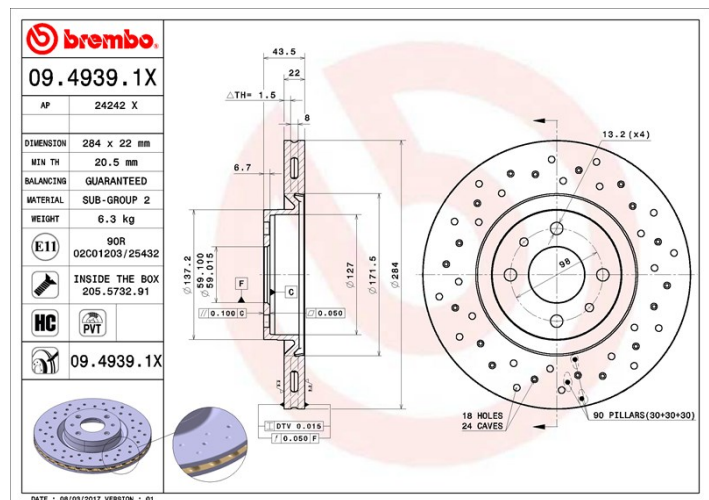

Tarcza 09.4939.1X

brembo
AFTERMARKET

Dane techniczne tarczy

Oś Przód

Średnica (Ø)
284 mm

Wysokość całkowita (A)
43,5 mm

Średnica centrowania (B)
59 mm

Ilość otworów (C)
4

Grubość (TH)
22 mm

Grubość min.
20,5 mm

Moment dokręcania 
98 Nm

Sztuk w pudełku
2

Referencja EAN
8020584212349

brembo

Kody marek

Brembo
09.4939.1X

AP
24242 X

Specyfikacje techniczne

Tarcza wentylowana PVT

Tarcza PVT w komorze wentylacyjnej wykorzystuje słupki zamiast łopatek. Moc chłodzenia tarczy o ponad 40% poprawia odporność na pęknięcia termiczne.

Umieszczając śrubę mocującą w opakowaniu tarczy hamulcowej, Brembo ułatwia pracę mechanika w przypadku, gdy oryginalna śruba będzie zardzewiała lub zużyta do tego stopnia, że jej ponowne użycie będzie niemożliwe lub utrudnione.