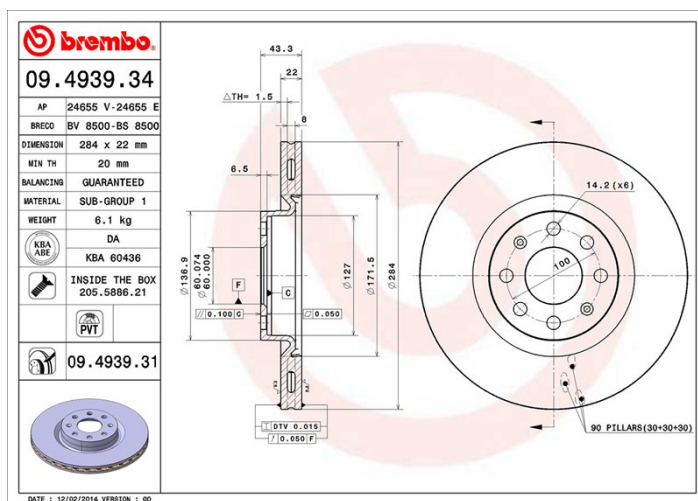

- ✓ Odpowiednik OE
- ✓ Jakość Brembo
- ✓ Certyfikat ECE-R90
- ✓ Bezpieczeństwo
- ✓ Wentylacja PVT
- ✓ Śruby mocujące

Dane techniczne

Kod EAN
8020584493939

Przednia

Średnica
284 mm

Grubość (TH)
22 mm

Wysokość (A)
43 mm

Liczba otworów (C)
4

Typ tarczy
Wentylowana

Centrowanie (B)
60 mm

Grubość min.
20 mm

Moment dokręcania
98 Nm

Szł. na opakowanie
2

POJAZDY KOMPATYBILNE

FIAT

GRANDE PUNTO (199_)	1.3 D Multijet	62/84	04.10
GRANDE PUNTO (199_)	1.3 D Multijet (199.AXD11, 199.AXD1A, 199.AXD1B,...)	66/90	10.05 12.10
GRANDE PUNTO (199_)	1.4 T-Jet (199AXM1A, 199BXM1A, 199BXN1A)	88/120	09.07