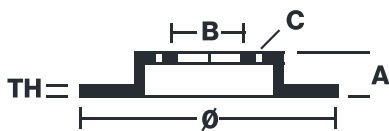

Dane techniczne

Kod EAN
8020584212363

Przednia

Średnica
284 mm

Grubość (TH)
22 mm

Wysokość (A)
43 mm

Liczba otworów (C)
4

Typ tarczy
Wentylowana

Centrowanie (B)
60 mm

Grubość min.
20,5 mm

Moment dokręcania
98 Nm

Szł. na opakowanie
2