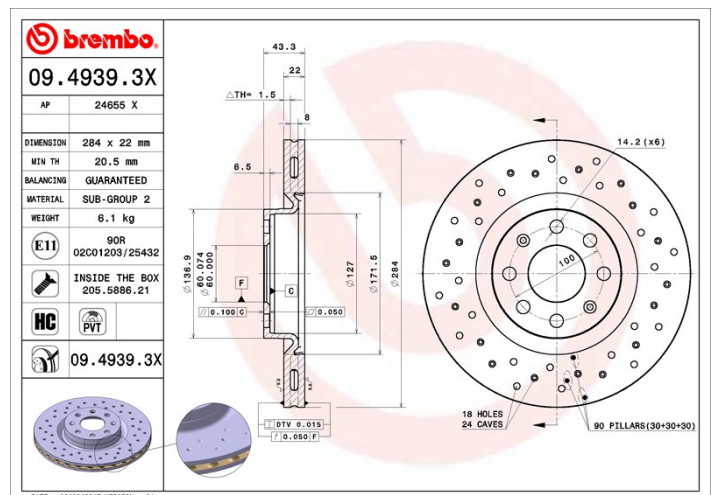

## Dane techniczne

Kod EAN  
8020584212363

**Przednia**

Średnica  
**284 mm**

Grubość (TH)  
**22 mm**

Wysokość (A)  
**43 mm**

Liczba otworów (C)  
**4**

Typ tarczy  
**Wentylowana**

Centrowanie (B)  
**60 mm**

Grubość min.  
**20,5 mm**

Moment dokręcania  
**98 Nm**

Szł. na opakowanie  
**2**