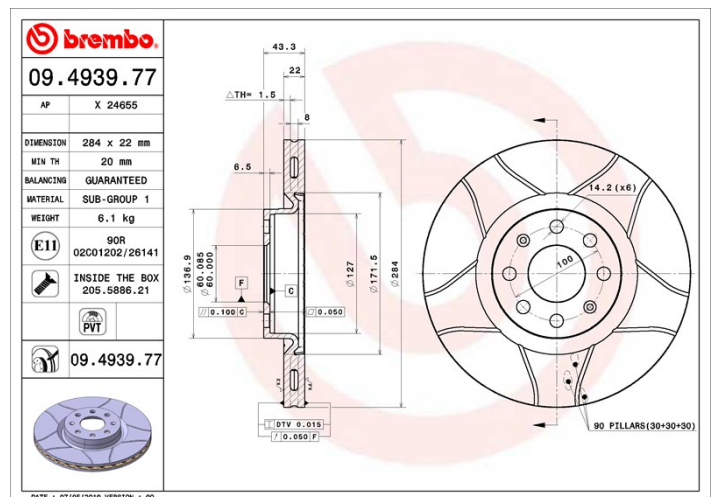

## Dane techniczne

Kod EAN  
**8020584236758**

**Przednia**

Średnica  
**284 mm**

Grubość (TH)  
**22 mm**

Wysokość (A)  
**43 mm**

Liczba otworów (C)  
**6**

Typ tarczy  
**Wentylowana**

Centrowanie (B)  
**60 mm**

Grubość min.  
**20 mm**

Moment dokręcania  
**98 Nm**

Szł. na opakowanie  
**2**