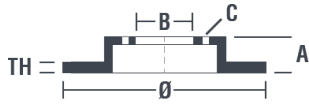

Dane techniczne tarczy

Oś Przód	Średnica (Ø) 257 mm
Wysokość całkowita (A) 46,5 mm	Średnica centrowania (B) 84 mm
Ilość otworów (C) 5	Grubość (TH) 25 mm
Grubość min. 24 mm	Moment dokręcania Nm
Sztuk w pudełku 2	Referencja EAN 8020584501719