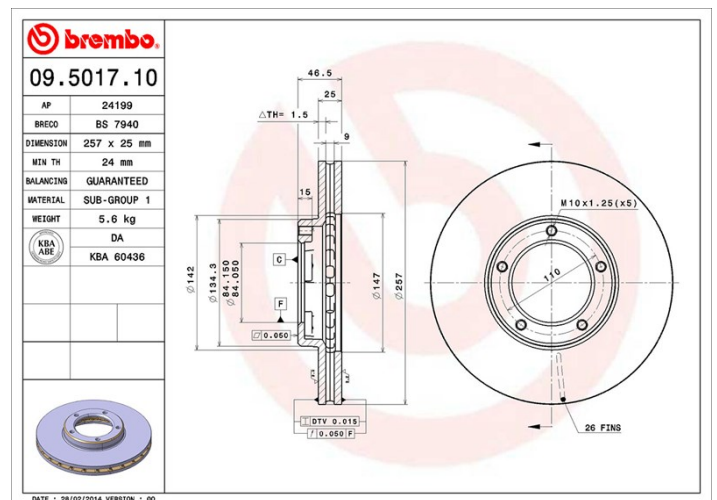

Dane techniczne tarczy

Oś Przód	Średnica (Ø) 257 mm
Wysokość całkowita (A) 46,5 mm	Średnica centrowania (B) 84 mm
Ilość otworów (C) 5	Grubość (TH) 25 mm
Grubość min. 24 mm	Moment dokręcania Nm
Sztuk w pudełku 2	Referencja EAN 8020584501719

Kody marek

Brembo 09.5017.10	AP 24199	Breco BS 7940

Specyfikacje techniczne

Pasujące pojazdy

JINBEI

Model	Typ	kW	Rok
HAISE I Bus	2.2	76	08/98 07/03

TOYOTA

Model	Typ	kW	Rok
DYNA Platform/Chassis (_U_, _Y_)	2.4 D	55	09/84 08/87
HIACE II Box (LH5_, YH7_, LH7_, LH6_, YH6_, YH5_)	1.8 (YN5_, YH50_, YH60_)	58	12/82 07/89
HIACE II Box (LH5_, YH7_, LH7_, LH6_, YH6_, YH5_)	2.0 (YH6_, YN5)	65	12/82 07/89
HIACE II Box (LH5_, YH7_, LH7_, LH6_, YH6_, YH5_)	2.2 D (LH7_, LH5_, LH3_, LH50_, LH60_)	49	12/82 11/89
HIACE II Box (LH5_, YH7_, LH7_, LH6_, YH6_, YH5_)	2.4 D (LH7_, LH6_, LH5_)	55	05/84 11/89
HIACE II Wagon (LH7_, LH5_, LH6_, YH7_, YH6_, YH5_)	1.8 (H5G)	58	03/83 11/89