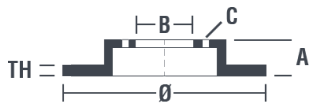

Tarcza 09.5055.10

Dane techniczne tarczy

Oś Przód	Średnica (Ø) 277 mm
Wysokość całkowita (A) 39,2 mm	Średnica centrowania (B) 100 mm
Ilość otworów (C) 6	Grubość (TH) 26 mm
Grubość min. 24 mm	Moment dokręcania 133 Nm
Sztuk w pudełku 2	Referencja EAN 8020584505519