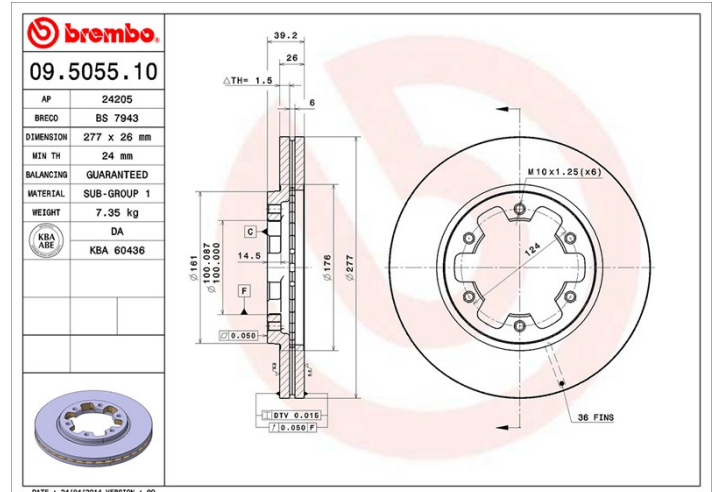

Tarcza 09.5055.10

Dane techniczne tarczy

Oś Przód	Średnica (Ø) 277 mm
Wysokość całkowita (A) 39,2 mm	Średnica centrowania (B) 100 mm
Ilość otworów (C) 6	Grubość (TH) 26 mm
Grubość min. 24 mm	Moment dokręcania 133 Nm
Sztuk w pudełku 2	Referencja EAN 8020584505519

Kody marek

Brembo 09.5055.10	AP 24205	Breco BS 7943
-----------------------------	--------------------	-------------------------

Specyfikacje techniczne

Pasujące pojazdy

FORD

Model	Typ	kW	Rok
MAVERICK (UDS, UNS)	2.4 i	91	02/93 08/96
MAVERICK (UDS, UNS)	2.4 i	87	09/96 04/98
MAVERICK (UDS, UNS)	2.4 i (UDS)	85	09/96 04/98
MAVERICK (UDS, UNS)	2.7 TD	74	02/93 08/96
MAVERICK (UDS, UNS)	2.7 TD	92	09/96 04/98
MAVERICK VAN	2.7 TD	74	06/96 04/98
MAVERICK VAN	2.7 TD	92	06/96 04/98