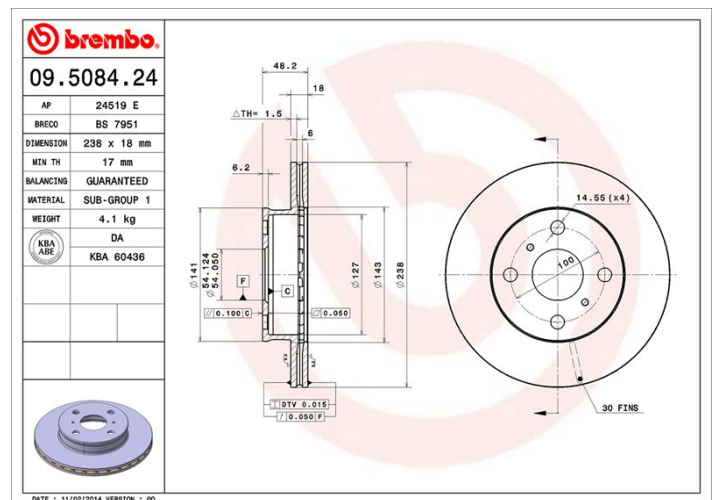

## Dane techniczne tarczy

<b>Oś</b> Przód	<b>Średnica</b> (Ø) 238 mm
<b>Wysokość całkowita</b> (A) 48,2 mm	<b>Średnica centrowania</b> (B) 54 mm
<b>Ilość otworów</b> (C) 4	<b>Grubość</b> (TH) 18 mm
<b>Grubość min.</b> 17 mm	<b>Moment dokręcania</b> 103 Nm
<b>Sztuk w pudełku</b> 2	<b>Referencja EAN</b> 8020584016220

## Specyfikacje techniczne