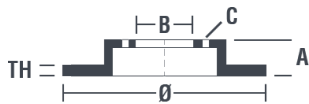

## Dane techniczne tarczy

<b>Oś</b> Przód	<b>Średnica</b> (Ø) 238 mm
<b>Wysokość całkowita</b> (A) 48,2 mm	<b>Średnica centrowania</b> (B) 54 mm
<b>Ilość otworów</b> (C) 4	<b>Grubość</b> (TH) 18 mm
<b>Grubość min.</b> 17 mm	<b>Moment dokręcania</b> 103 Nm
<b>Sztuk w pudełku</b> 2	<b>Referencja EAN</b> 8020584016220